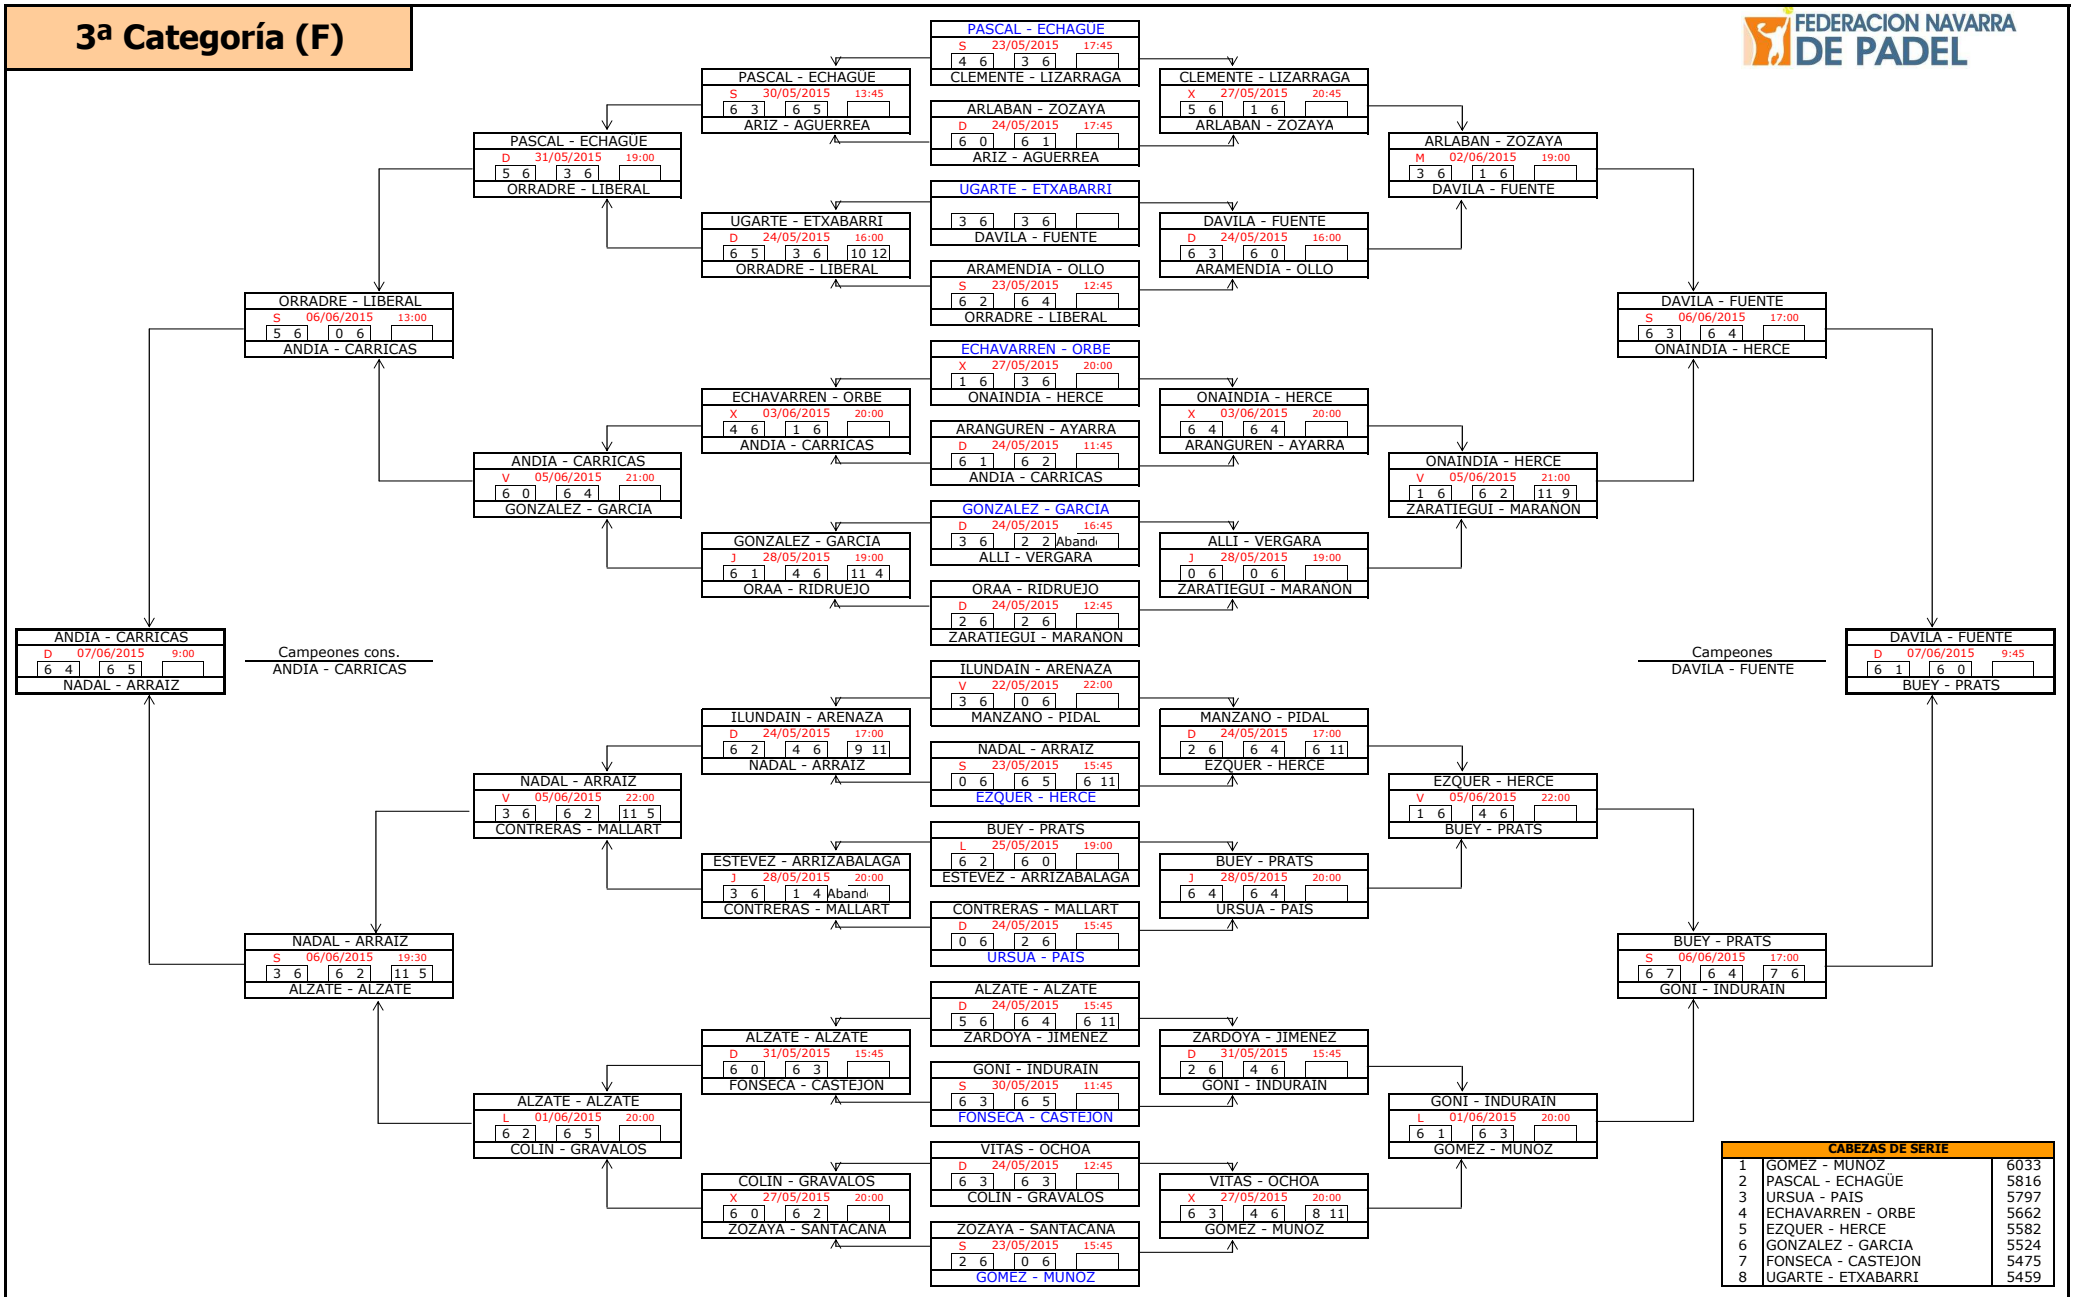

3ª Categoría (F)

Campeones cons.
ANDIA - CARRICAS

Campeones
DAVILA - FUENTE

CABEZAS DE SERIE		
1	GÓMEZ - MUÑOZ	6033
2	PASCAL - ECHAGÜE	5816
3	URSUA - PAIS	5797
4	ECHAVARREN - ORBE	5662
5	EZQUER - HERCE	5582
6	GONZALEZ - GARCIA	5524
7	FONSECA - CASTEJON	5475
8	UGARTE - ETXABARRI	5459