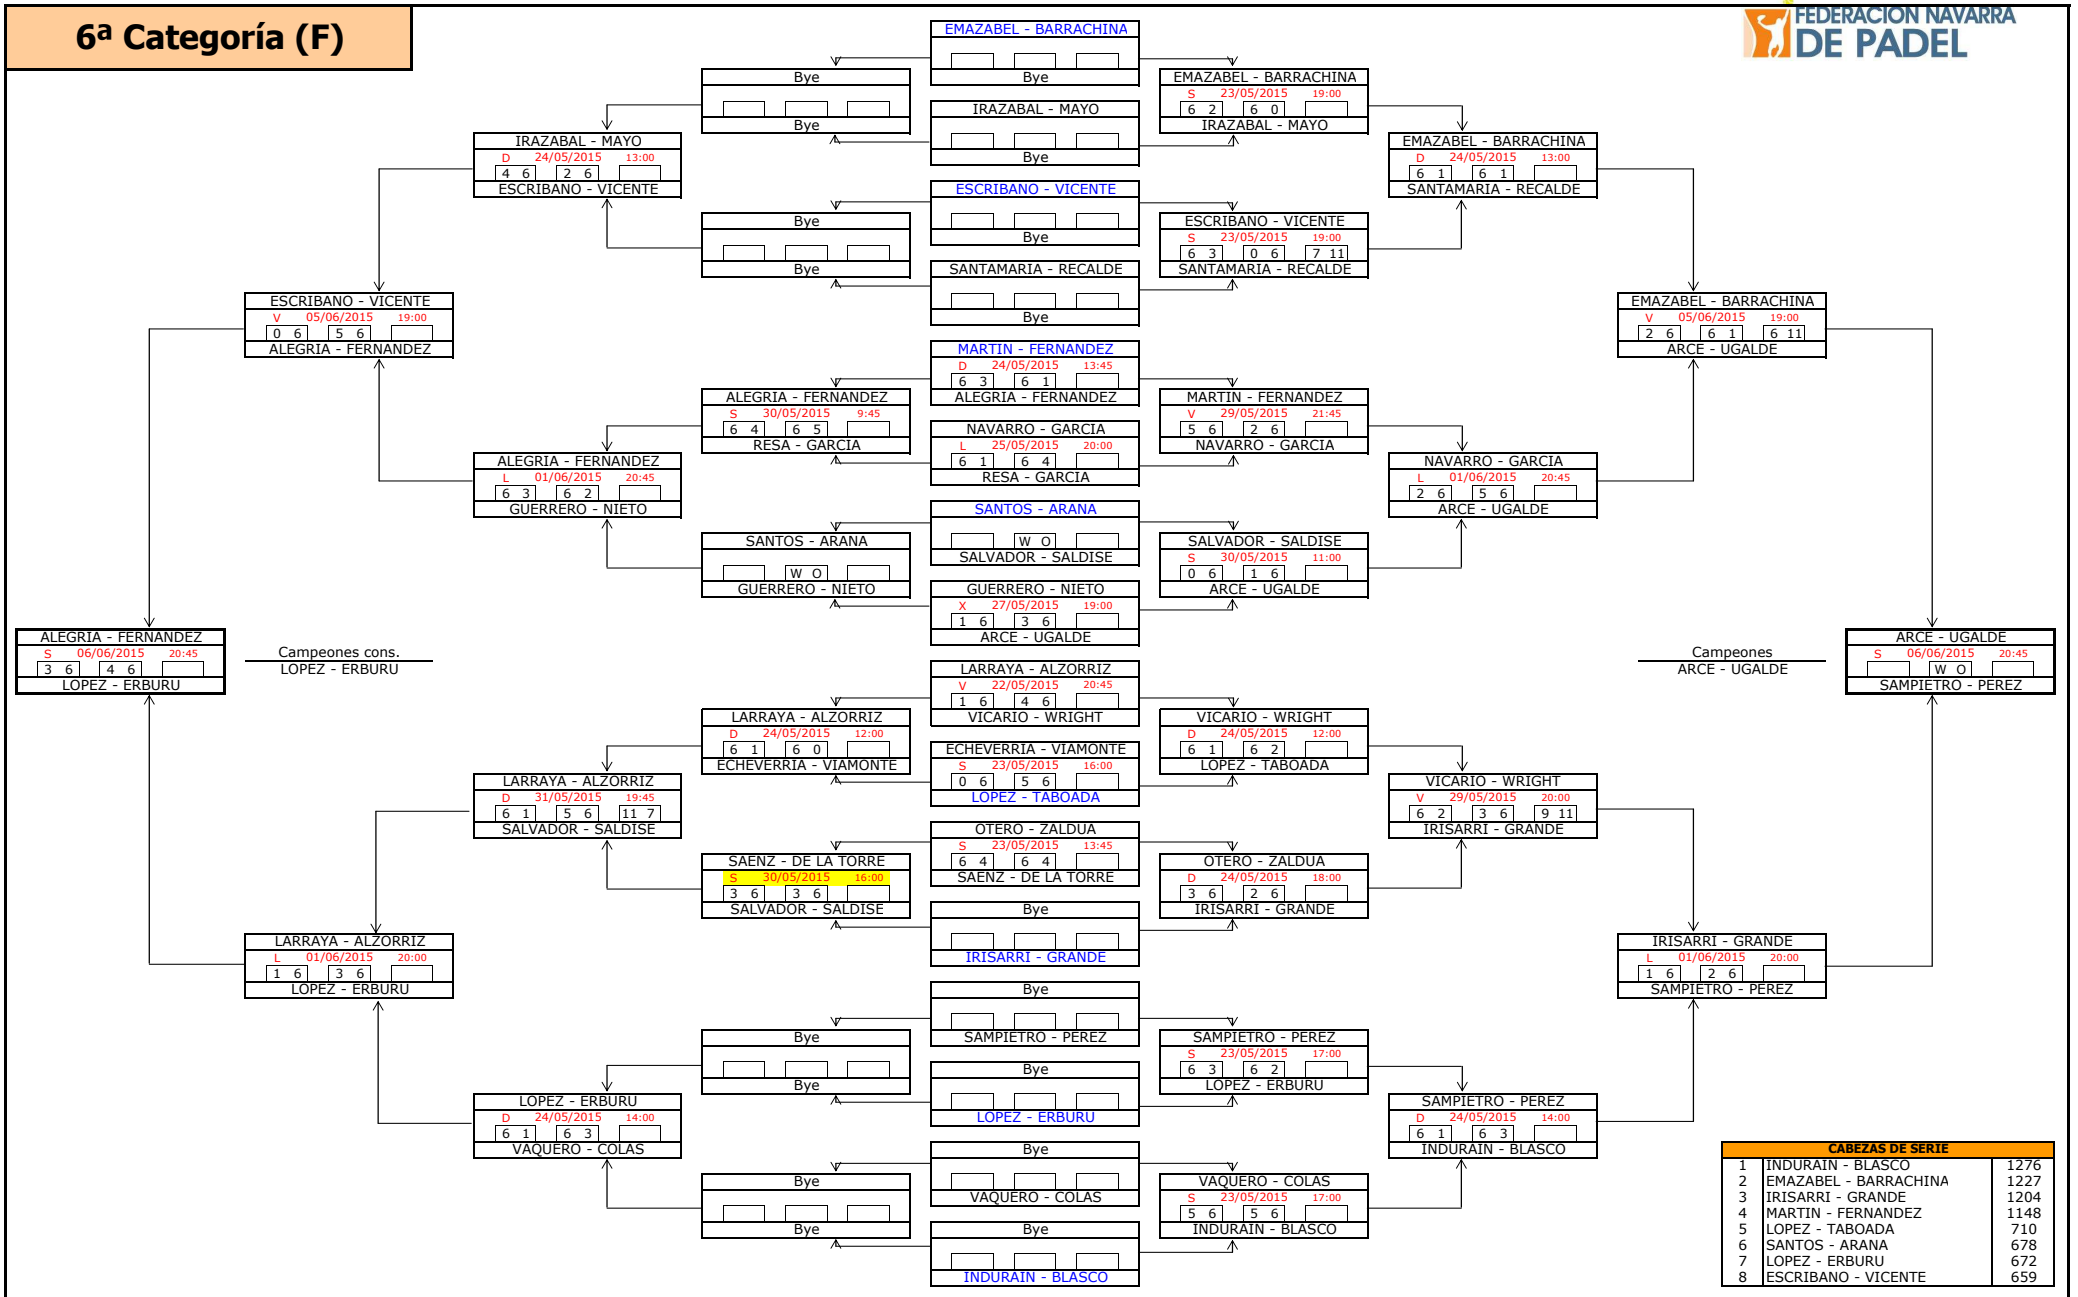

# 4ª Categoría (F)

CABEZAS DE SERIE		
1	FERNANDEZ - FONCILLAS	4135
2	ARMENDARIZ - BEROIZ	4110
3	APESTEGUI - TAPIA	4088
4	AINCIBURU - BASOLS	4068
5	ANCIN - MONTES	4038
6	LACABE - MUNUCE	3860
7	GARCIA - MENDIVIL	3787
8	ORDOQUI - ORBAICETA	3770

# 5ª Categoría (F)

Campeones cons.  
ARTETA - SANTAMARIA

Campeones  
UNANUA - HERRERO

CABEZAS DE SERIE		
1	CARRILLO DE A. - GONZALEZ	2872
2	DE HOYOS - BURGOA	2824
3	CRUCES - LORENTE	2784
4	UNANUA - HERRERO	2761
5	FERNANDEZ - GARCIA	2670
6	ALVAREZ - M. DE MURGUIA	2600
7	ZARRANZ - NAVAS	2597
8	MARQUEZ - RYSLAVA	2583

# 6ª Categoría (F)

CABEZAS DE SERIE		
1	INDURAIN - BLASCO	1276
2	EMAZABEL - BARRACHINA	1227
3	IRISARRI - GRANDE	1204
4	MARTIN - FERNANDEZ	1148
5	LOPEZ - TABOADA	710
6	SANTOS - ARANA	678
7	LOPEZ - ERBURU	672
8	ESCRIBANO - VICENTE	659