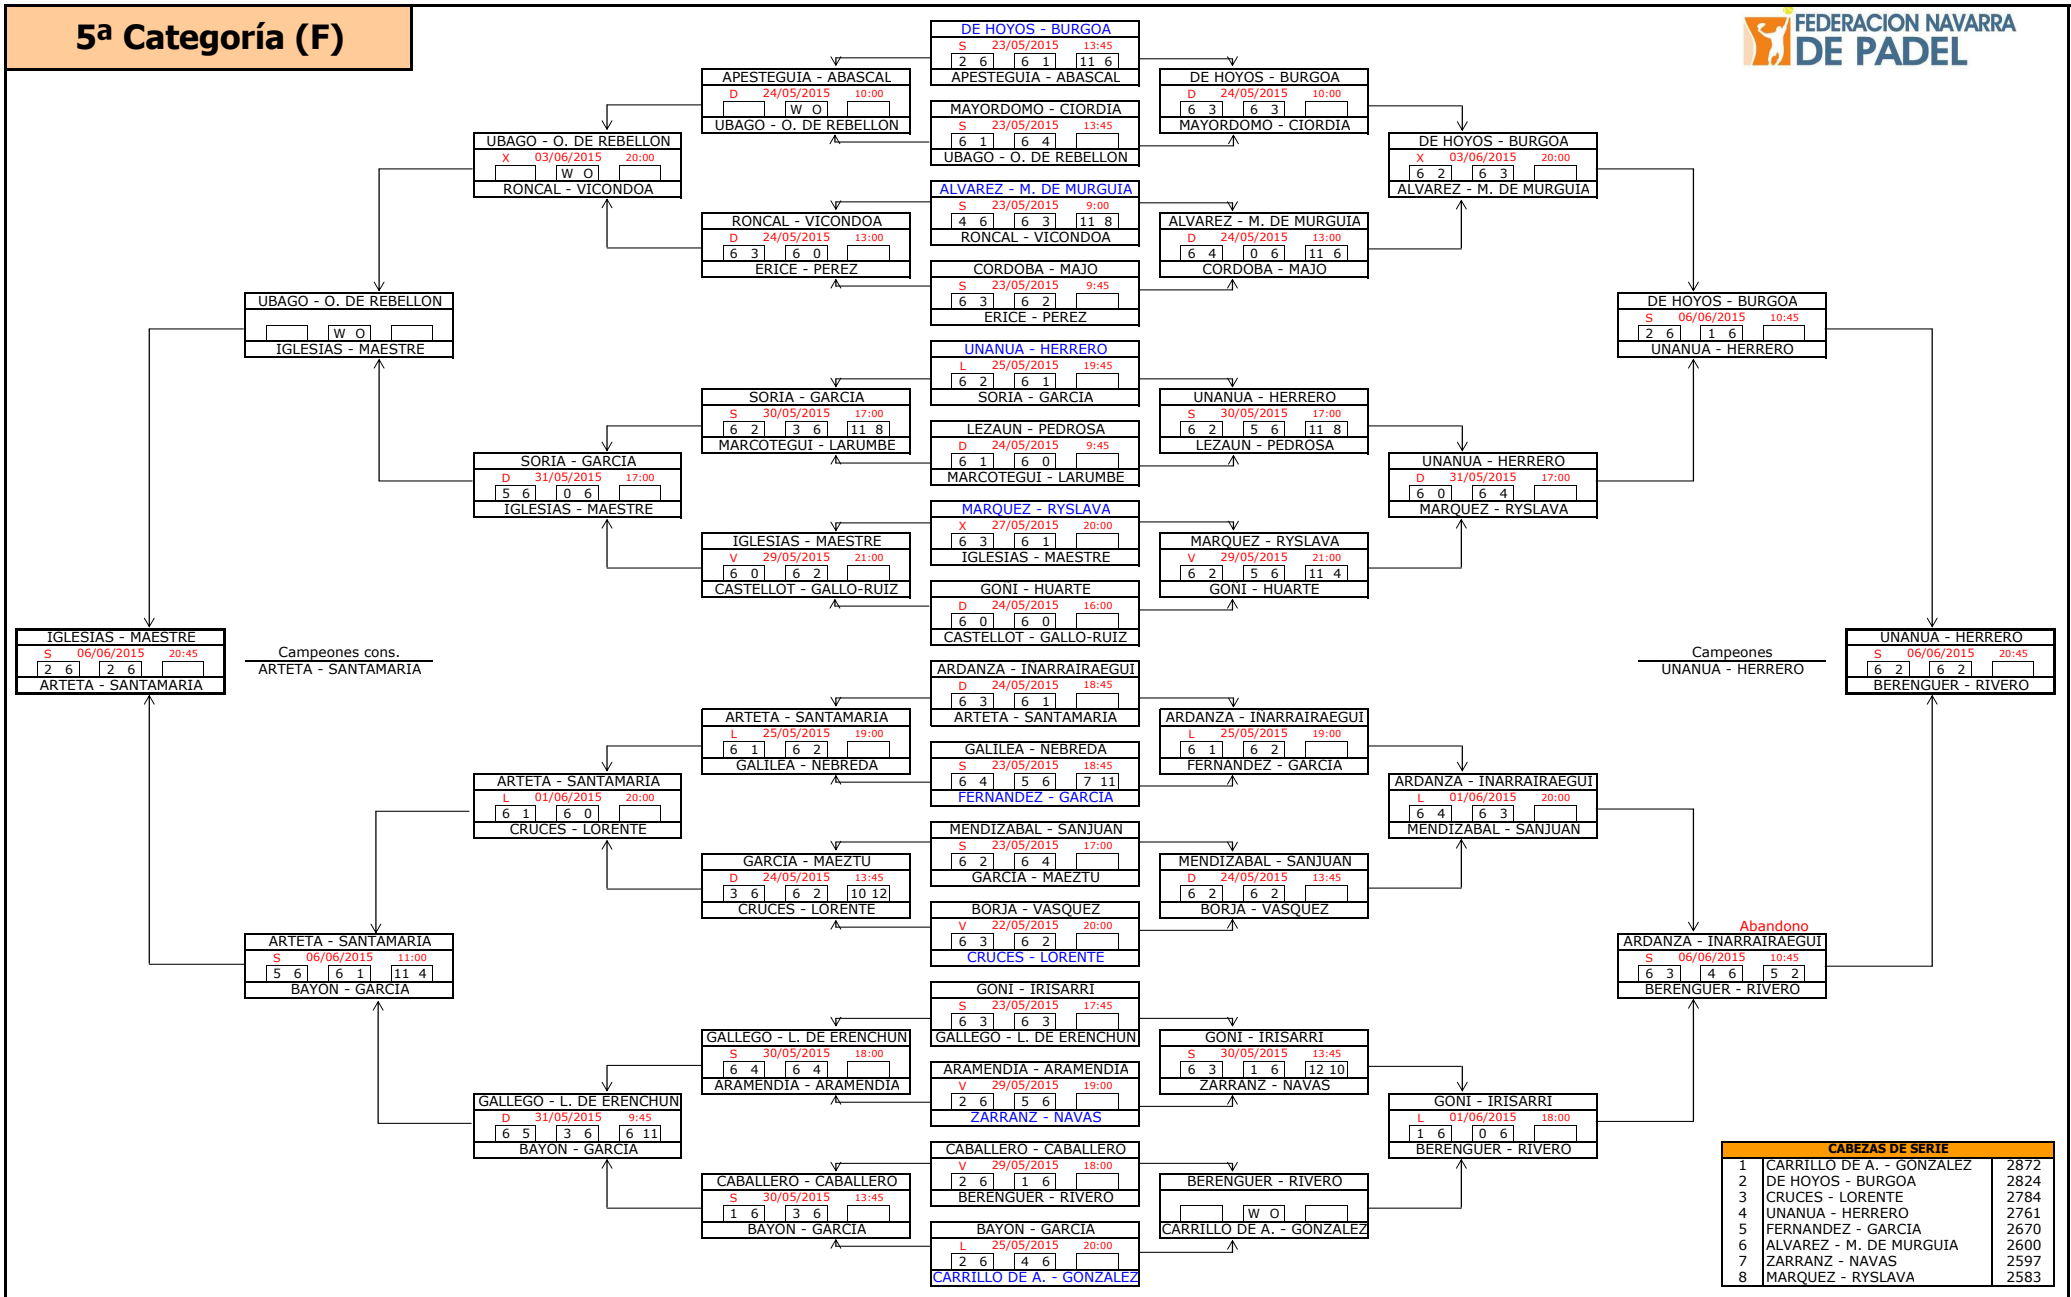

5ª Categoría (F)

Campeones cons.
ARTETA - SANTAMARIA

Campeones
UNANUA - HERRERO

CABEZAS DE SERIE		
1	CARRILLO DE A. - GONZALEZ	2872
2	DE HOYOS - BURGOA	2824
3	CRUCES - LORENTE	2784
4	UNANUA - HERRERO	2761
5	FERNANDEZ - GARCIA	2670
6	ALVAREZ - M. DE MURGUIA	2600
7	ZARRANZ - NAVAS	2597
8	MARQUEZ - RYSLAVA	2583