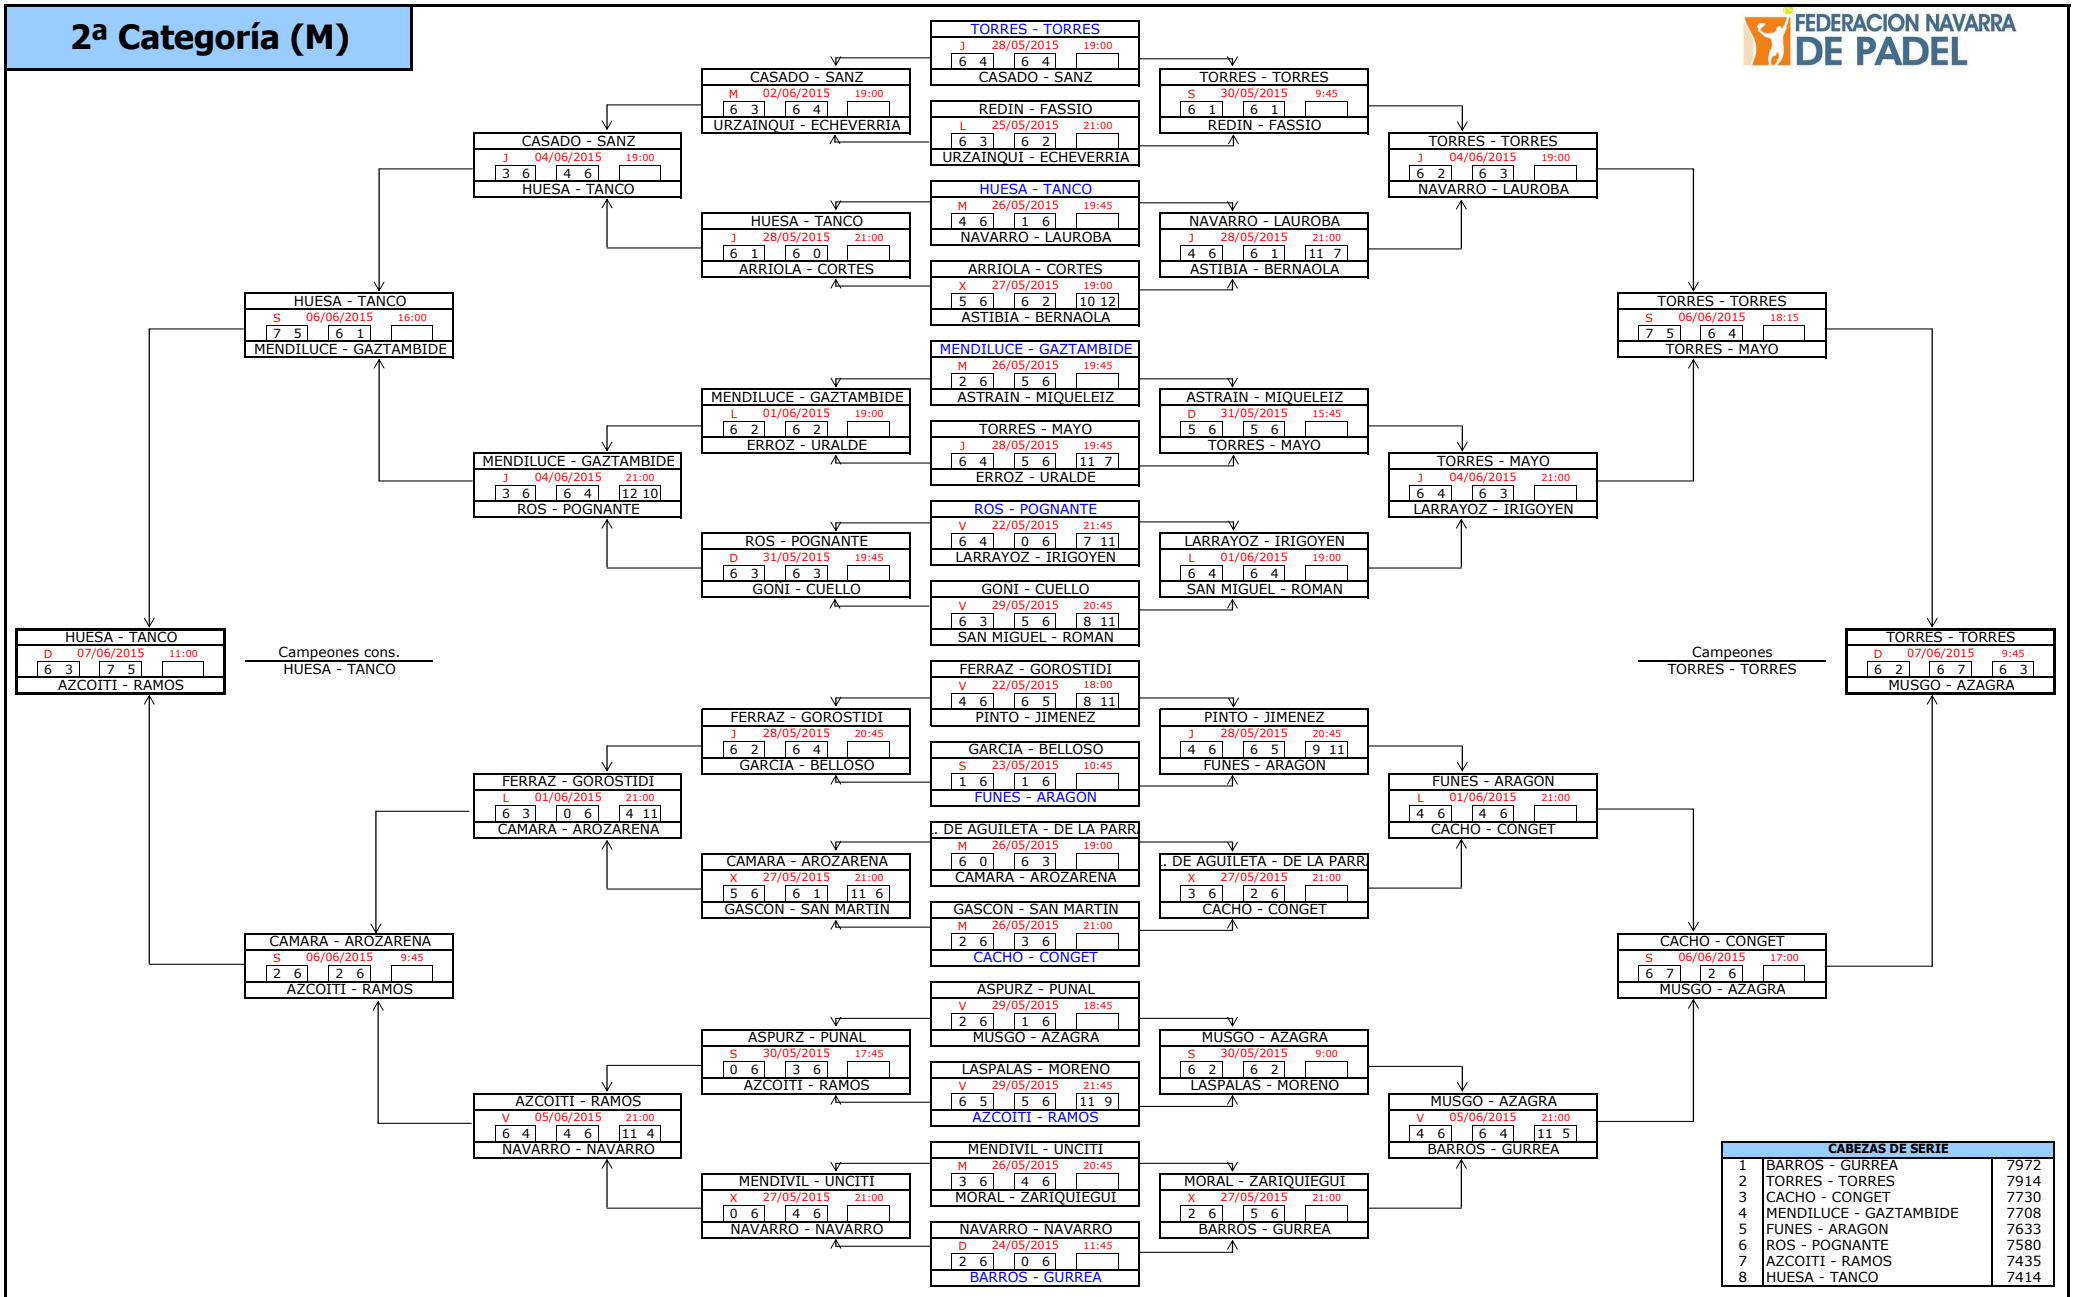

2ª Categoría (M)

Campeones
TORRES - TORRES

Campeones cons.
HUESA - TANCO

CABEZAS DE SERIE		
1	BARROS - GURREA	7972
2	TORRES - TORRES	7914
3	CACHO - CONGET	7730
4	MENDILUCE - GAZTAMBIDE	7708
5	FUNES - ARAGON	7633
6	ROS - POGNANTE	7580
7	AZCOTTI - RAMOS	7435
8	HUESA - TANCO	7414