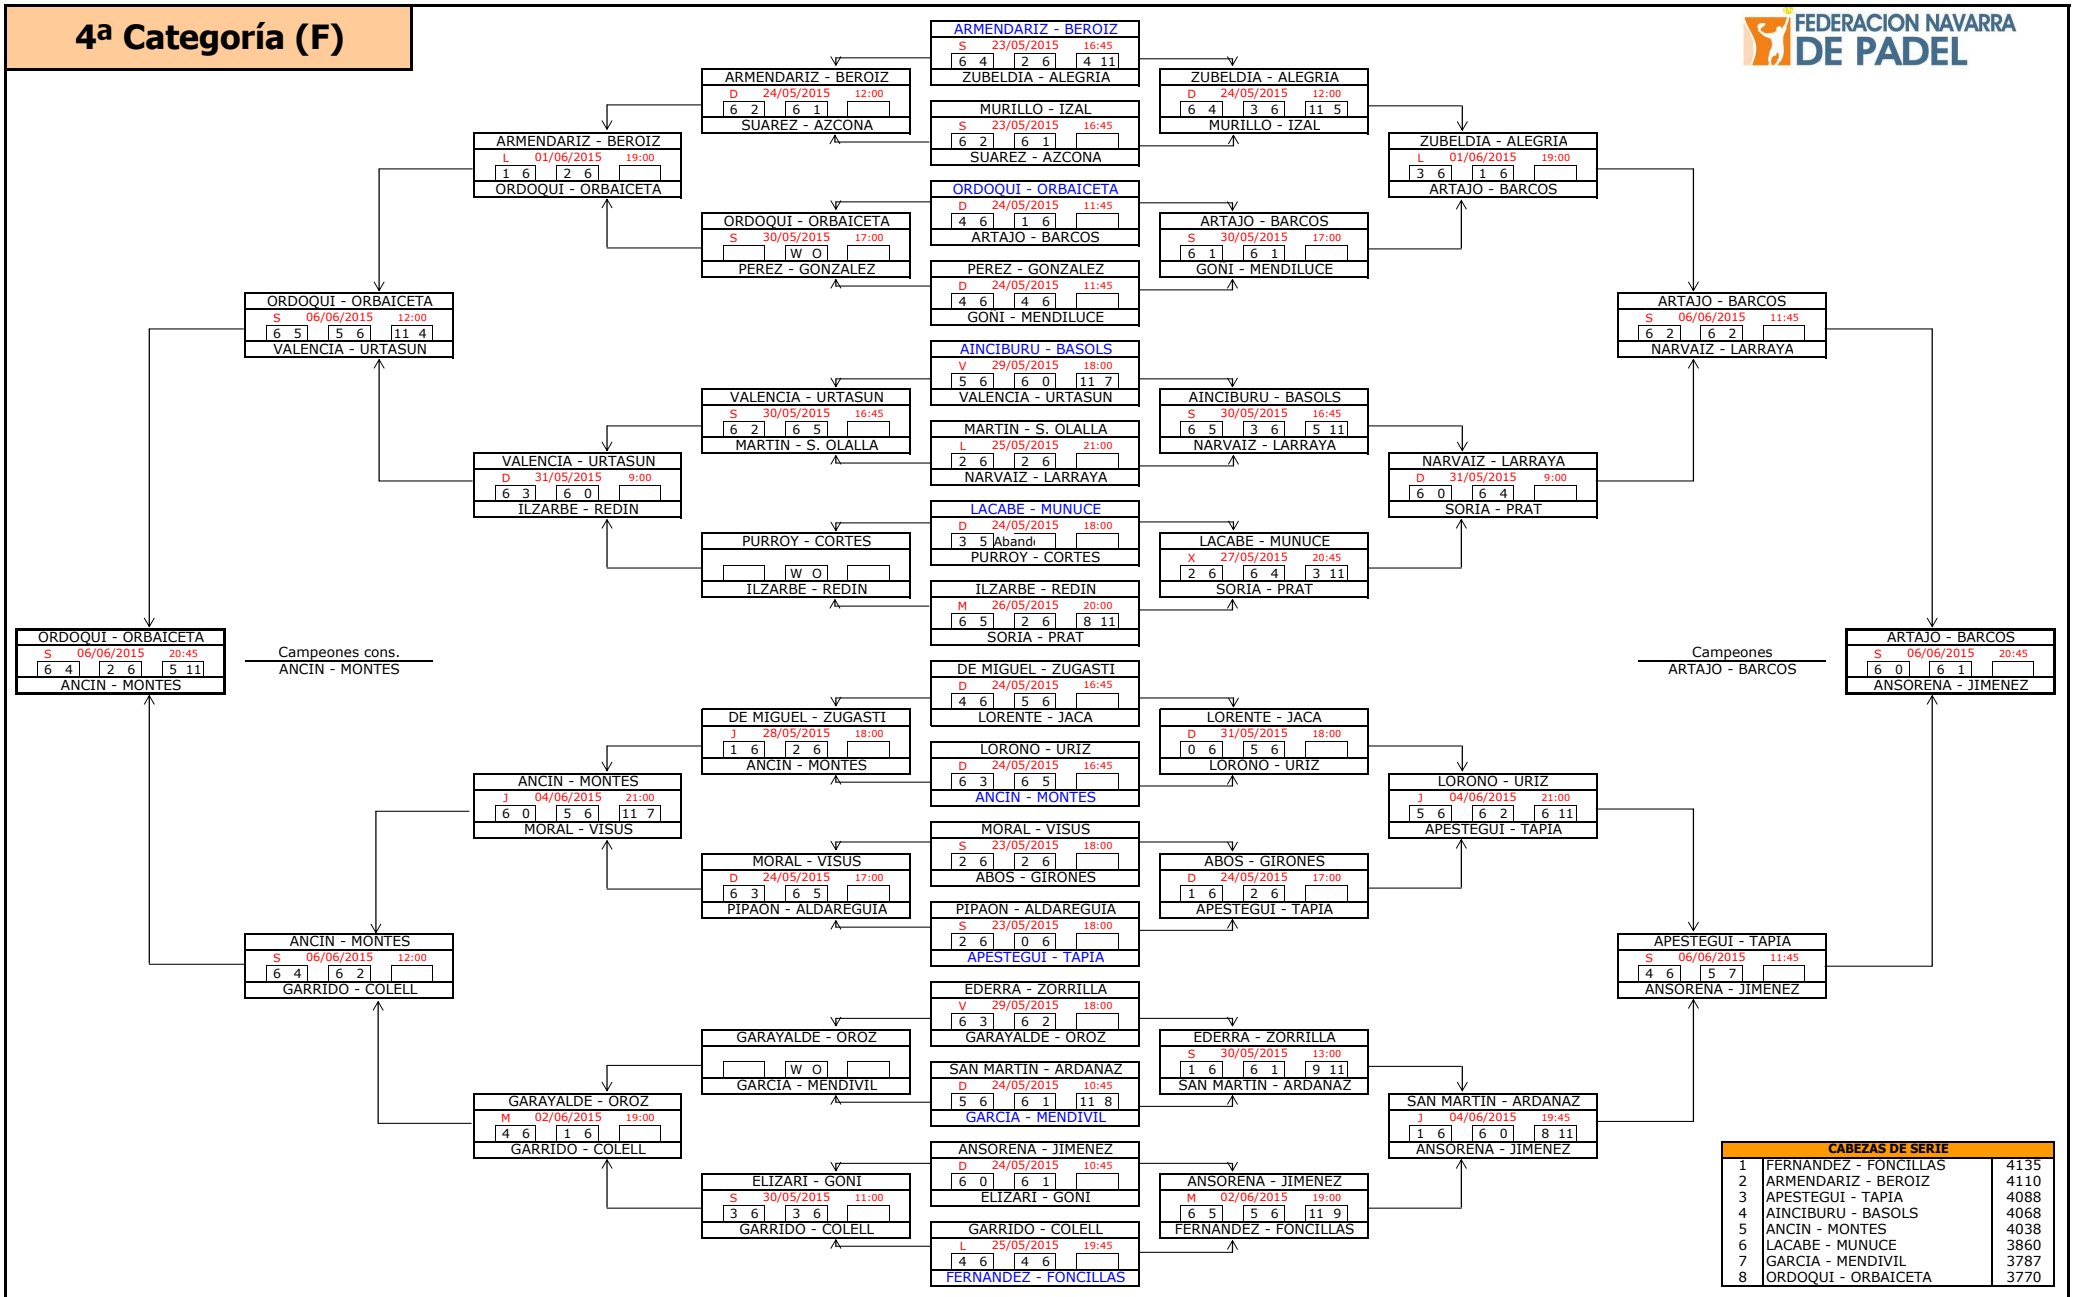

# 2ª Categoría (F)

CABEZAS DE SERIE		
1	OSINAGA - RECLUSA	7682
2	ZABALZA - BEDIA	7649
3	ANCIN - USOZ	7580
4	D. DE CERIO - D. DE CERIO	7426
5	ELORZ - GOMEZ	7424
6	ALVARINHAS - GALDEANO	7334
7	ANCIL - TURRILLAS	7149
8	MENDEZ - VIRTO	7079

# 3ª Categoría (F)

Campeones cons.  
ANDIA - CARRICAS

Campeones  
DAVILA - FUENTE

CABEZAS DE SERIE		
1	GÓMEZ - MUÑOZ	6033
2	PASCAL - ECHAGÜE	5816
3	URSUA - PAIS	5797
4	ECHAVARREN - ORBE	5662
5	EZQUER - HERCE	5582
6	GONZALEZ - GARCIA	5524
7	FONSECA - CASTEJON	5475
8	UGARTE - ETXABARRI	5459

# 4ª Categoría (F)

CABEZAS DE SERIE		
1	FERNANDEZ - FONCILLAS	4135
2	ARMENDARIZ - BEROIZ	4110
3	APESTEGUI - TAPIA	4088
4	AINCIBURU - BASOLS	4068
5	ANCIN - MONTES	4038
6	LACABE - MUNUCE	3860
7	GARCIA - MENDIVIL	3787
8	ORDOQUI - ORBAICETA	3770