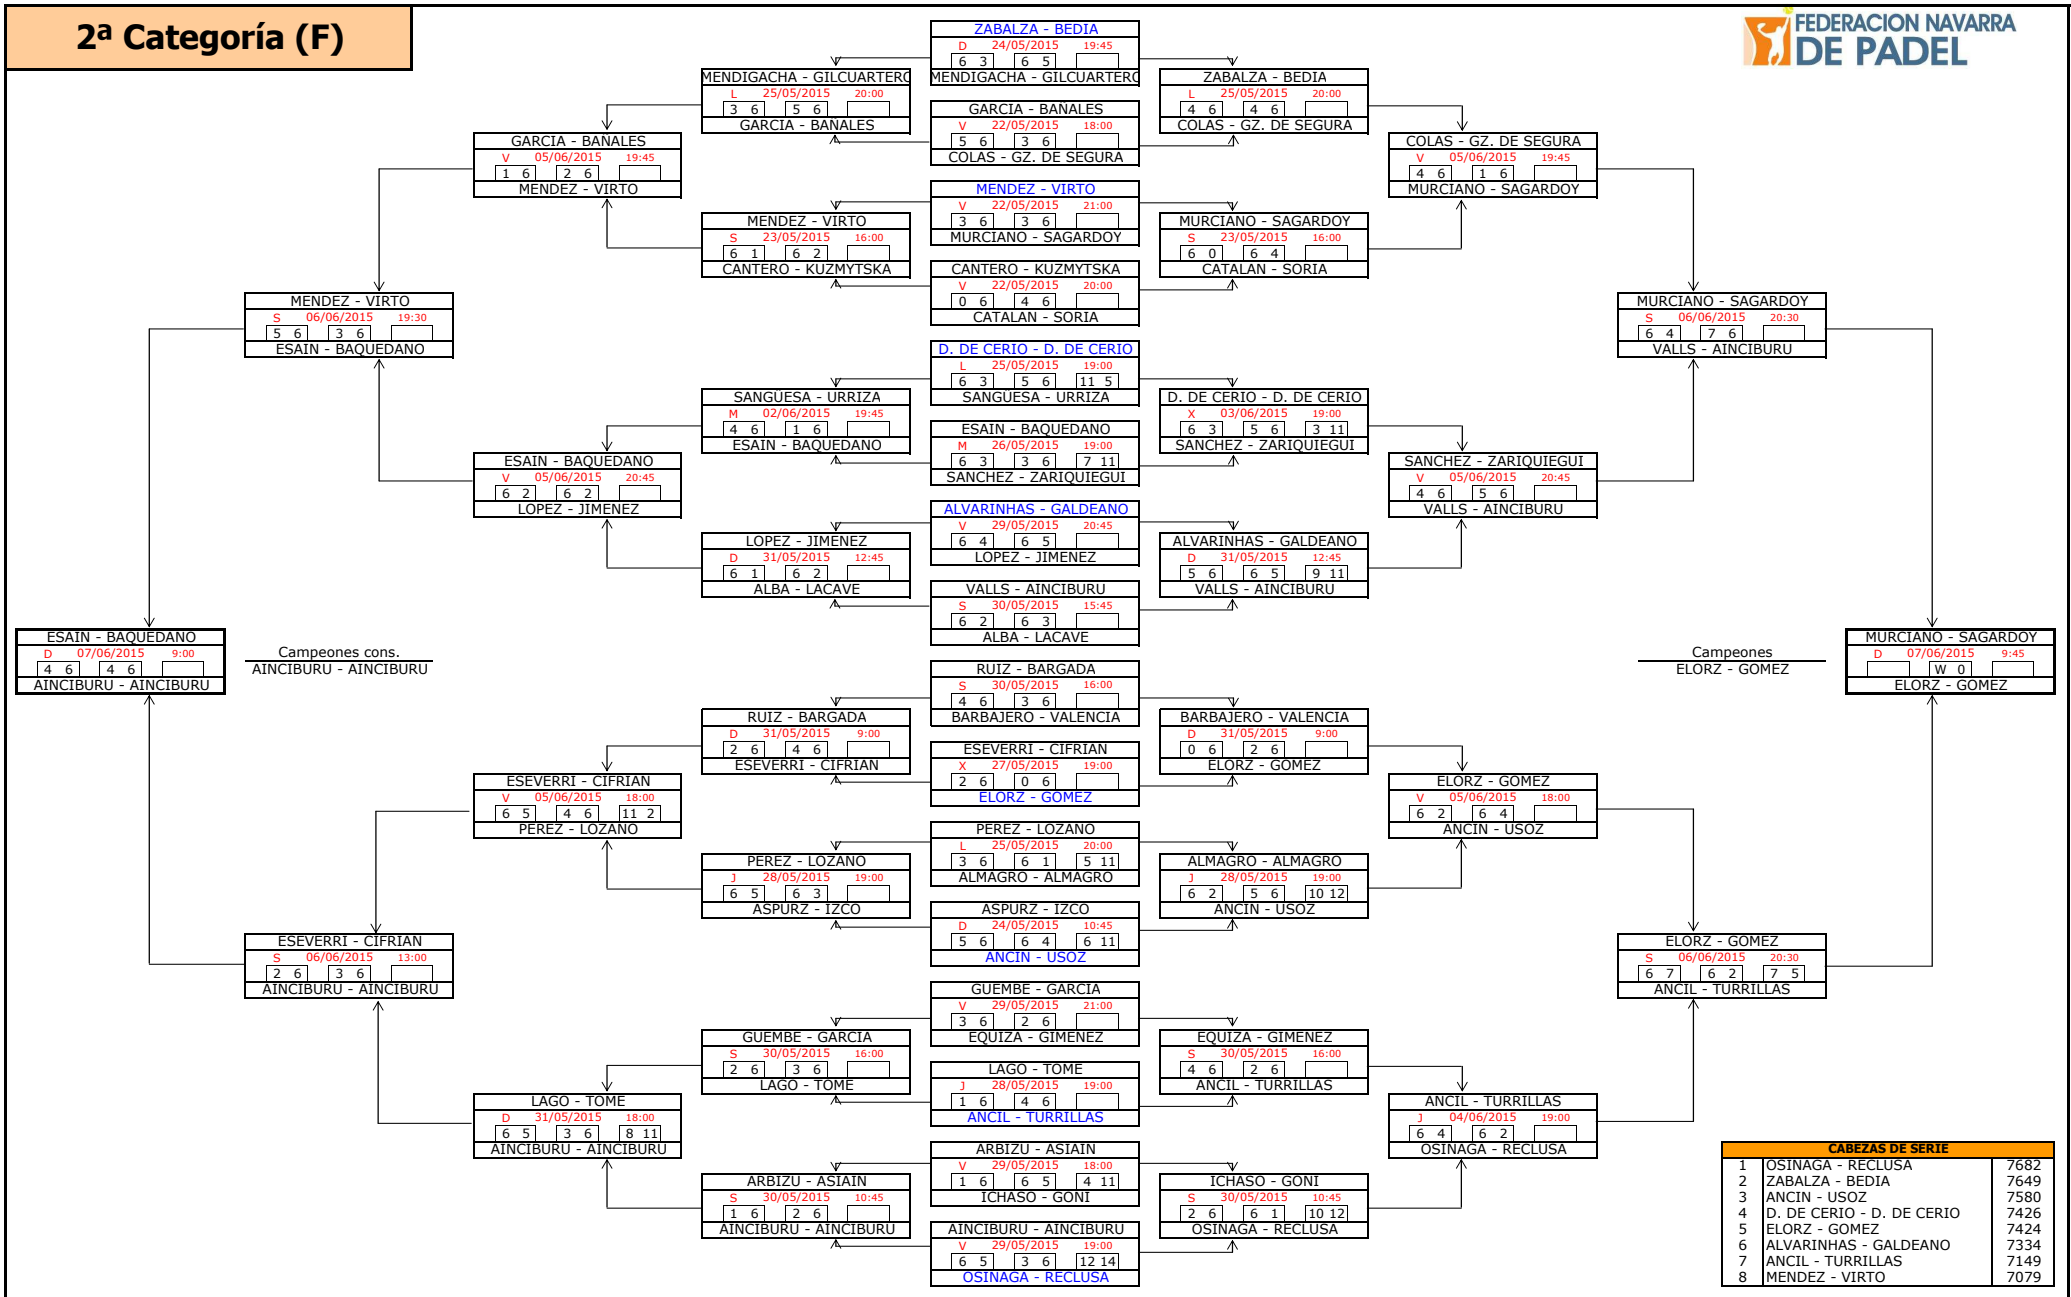

2ª Categoría (F)

CABEZAS DE SERIE		
1	OSINAGA - RECLUSA	7682
2	ZABALZA - BEDIA	7649
3	ANCIN - USOZ	7580
4	D. DE CERIO - D. DE CERIO	7426
5	ELORZ - GOMEZ	7424
6	ALVARINHAS - GALDEANO	7334
7	ANCIL - TURRILLAS	7149
8	MENDEZ - VIRTO	7079