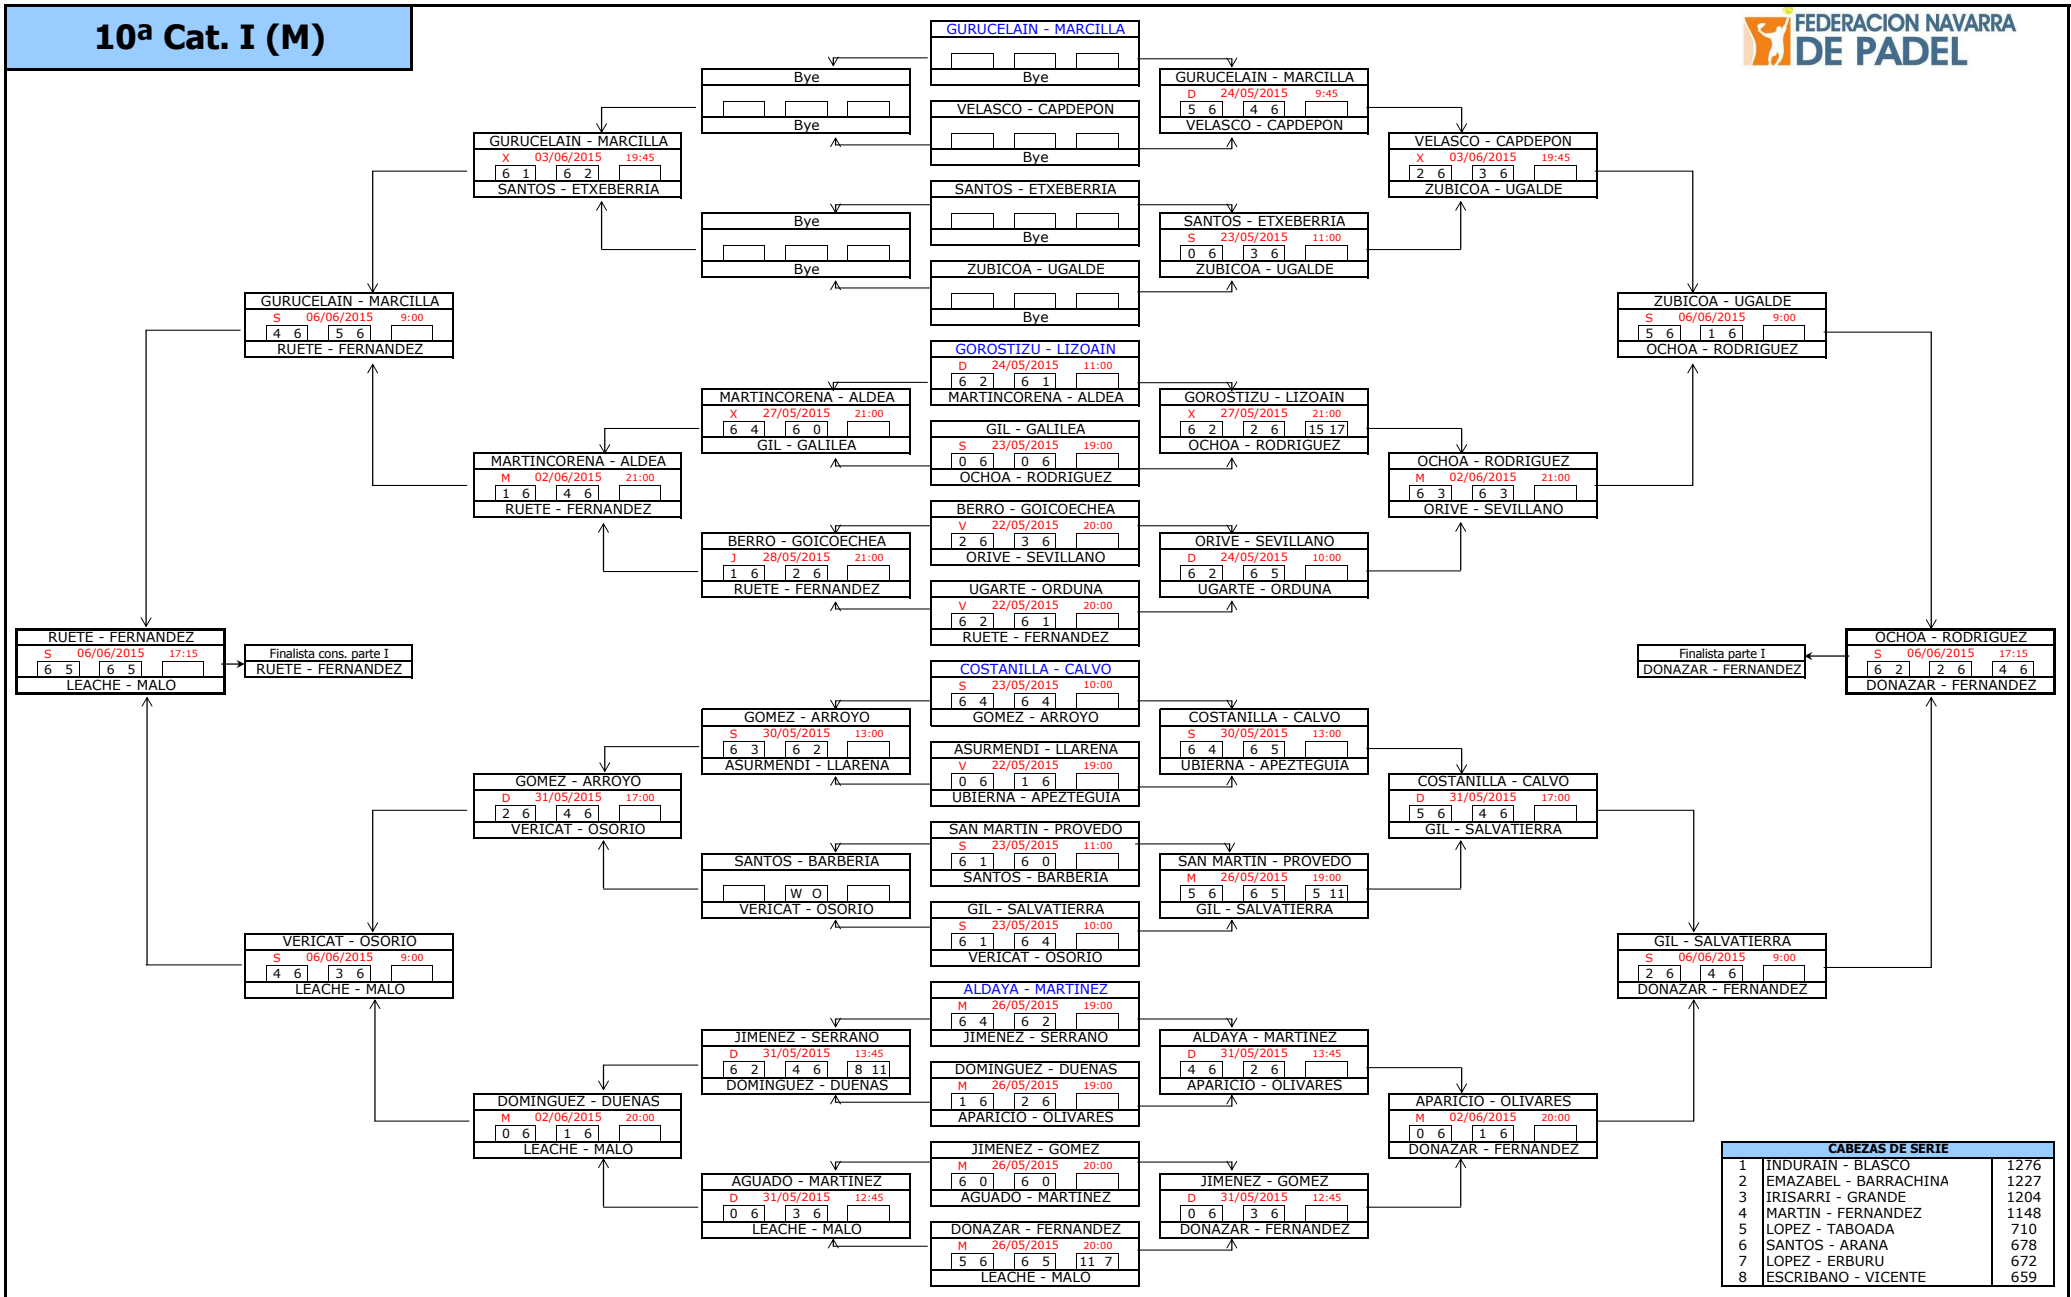

# 8ª Categoría (M)

CABEZAS DE SERIE		
1	NAVARRETE - GONI	861
2	ARANA - LARRAYOZ	840
3	LOPEZ - MENDIGUTXIA	822
4	RAMOS - ELIZBURU	810
5	SANZ - ESCOLAR	784
6	PRIETO - ELOLA	775
7	RODRIGUEZ - PARDO	770
8	RICO - MARTIN	741

# 10ª Cat. I (M)

CABEZAS DE SERIE		
1	INDURAIN - BLASCO	1276
2	EMAZABEL - BARRACHINA	1227
3	IRISARRI - GRANDE	1204
4	MARTIN - FERNANDEZ	1148
5	LOPEZ - TABOADA	710
6	SANTOS - ARANA	678
7	LOPEZ - ERBURU	672
8	ESCRIBANO - VICENTE	659