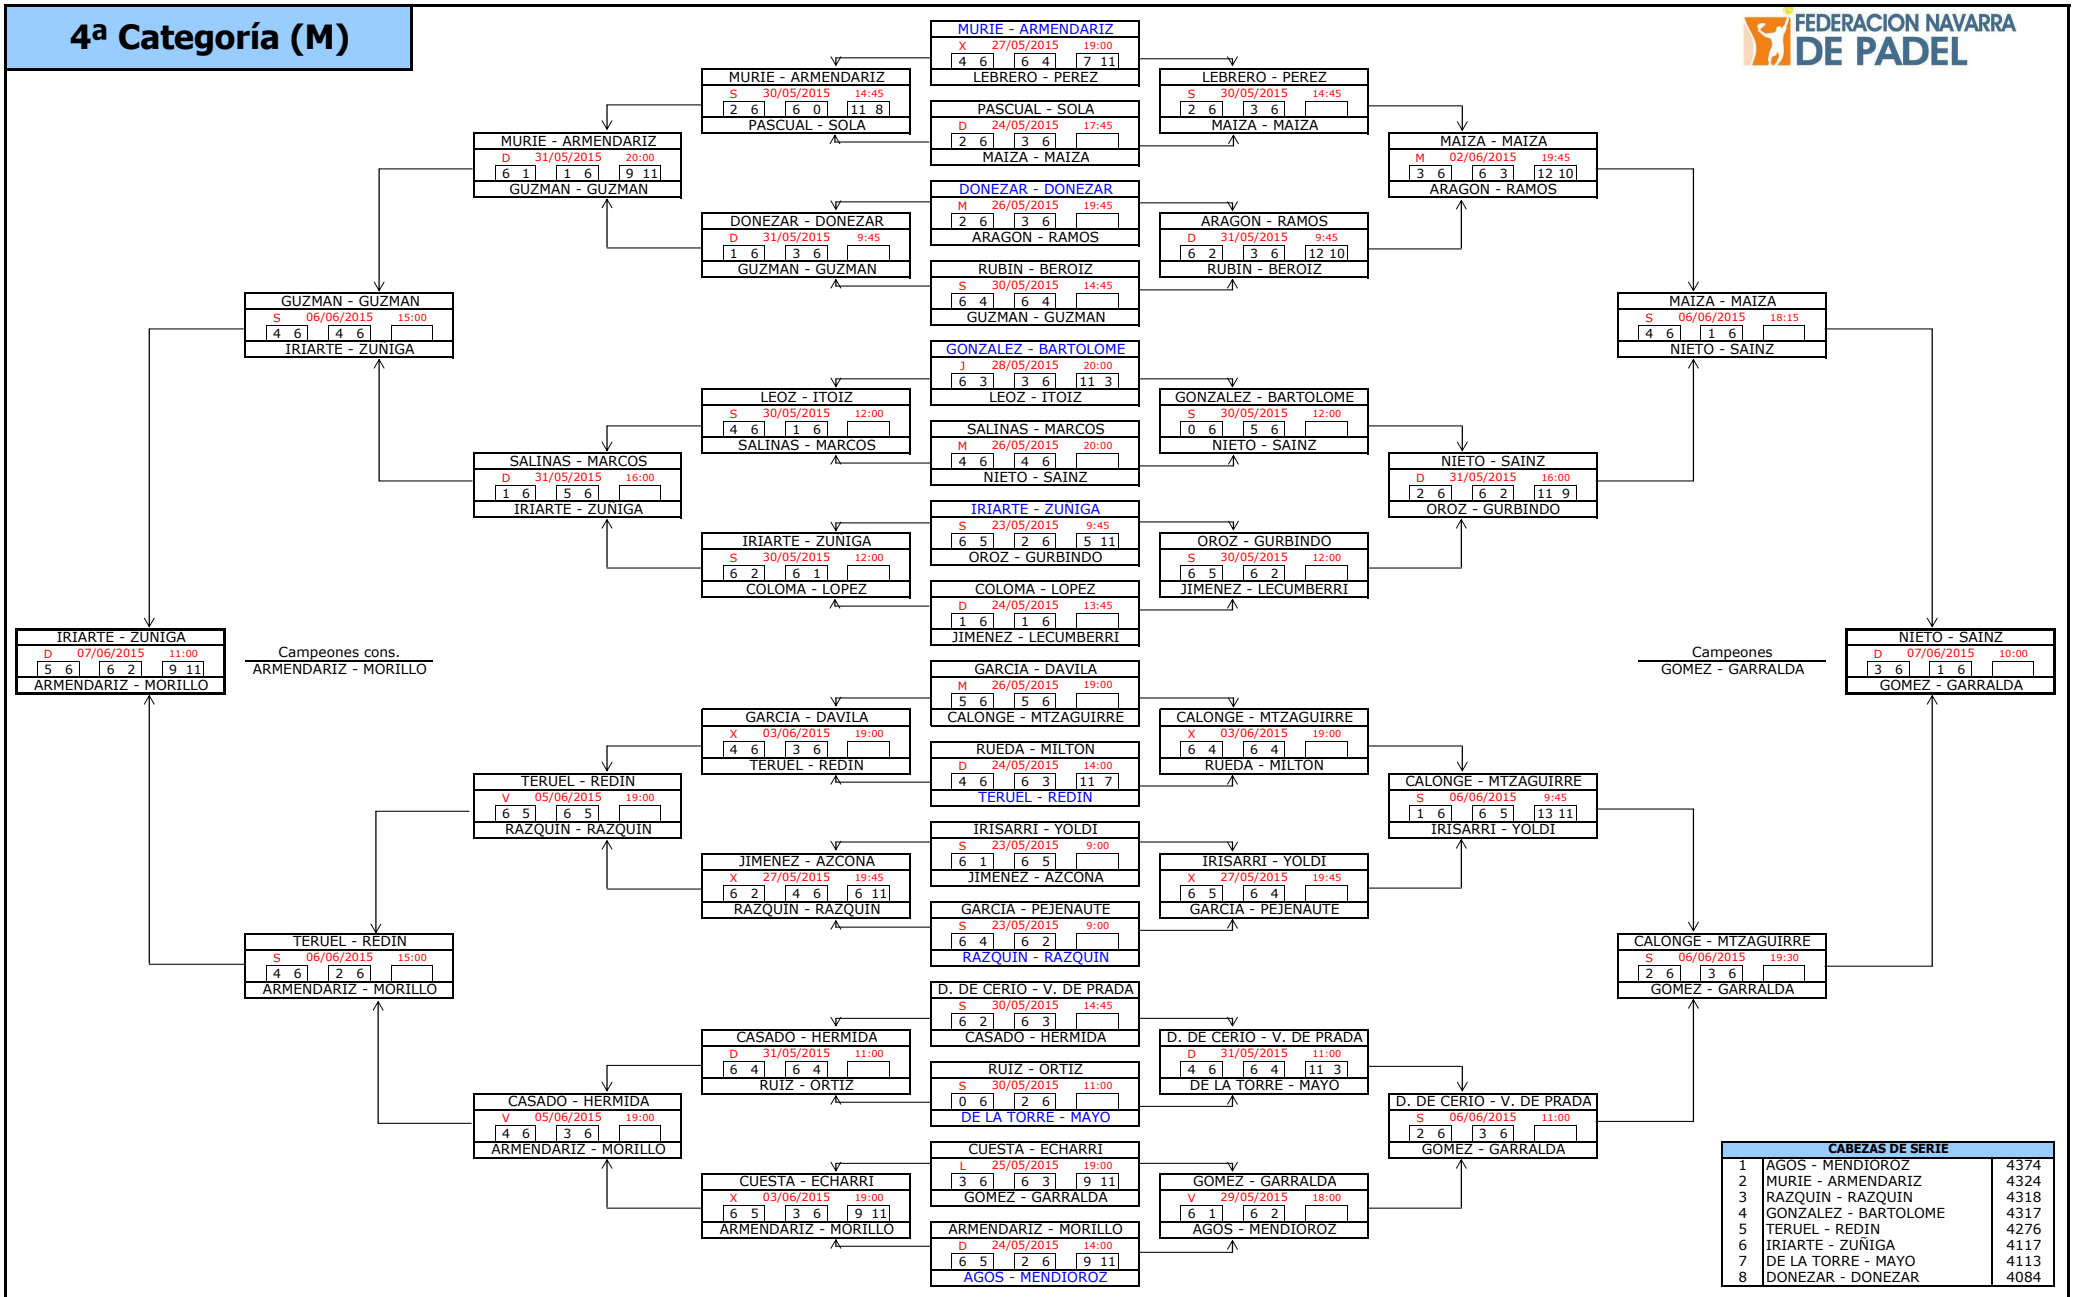

4ª Categoría (M)