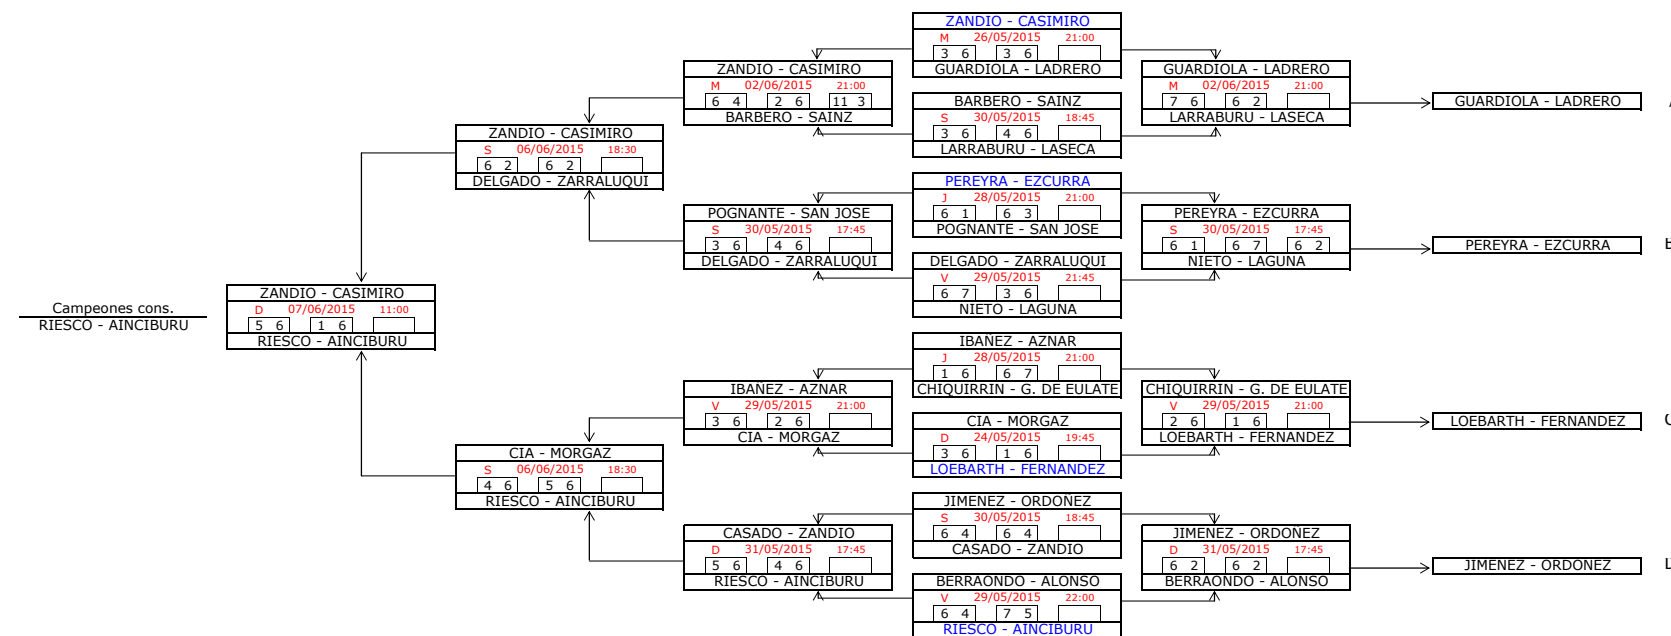

## FASE PREVIA

A

B

C

D

CABEZAS DE SERIE		
5	LOEBARTH - FERNANDEZ	10300
6	PEREYRA - EZCURRA	9873
7	RIESCO - AINCIBURU	9802
8	ZANDIO - CASIMIRO	9607