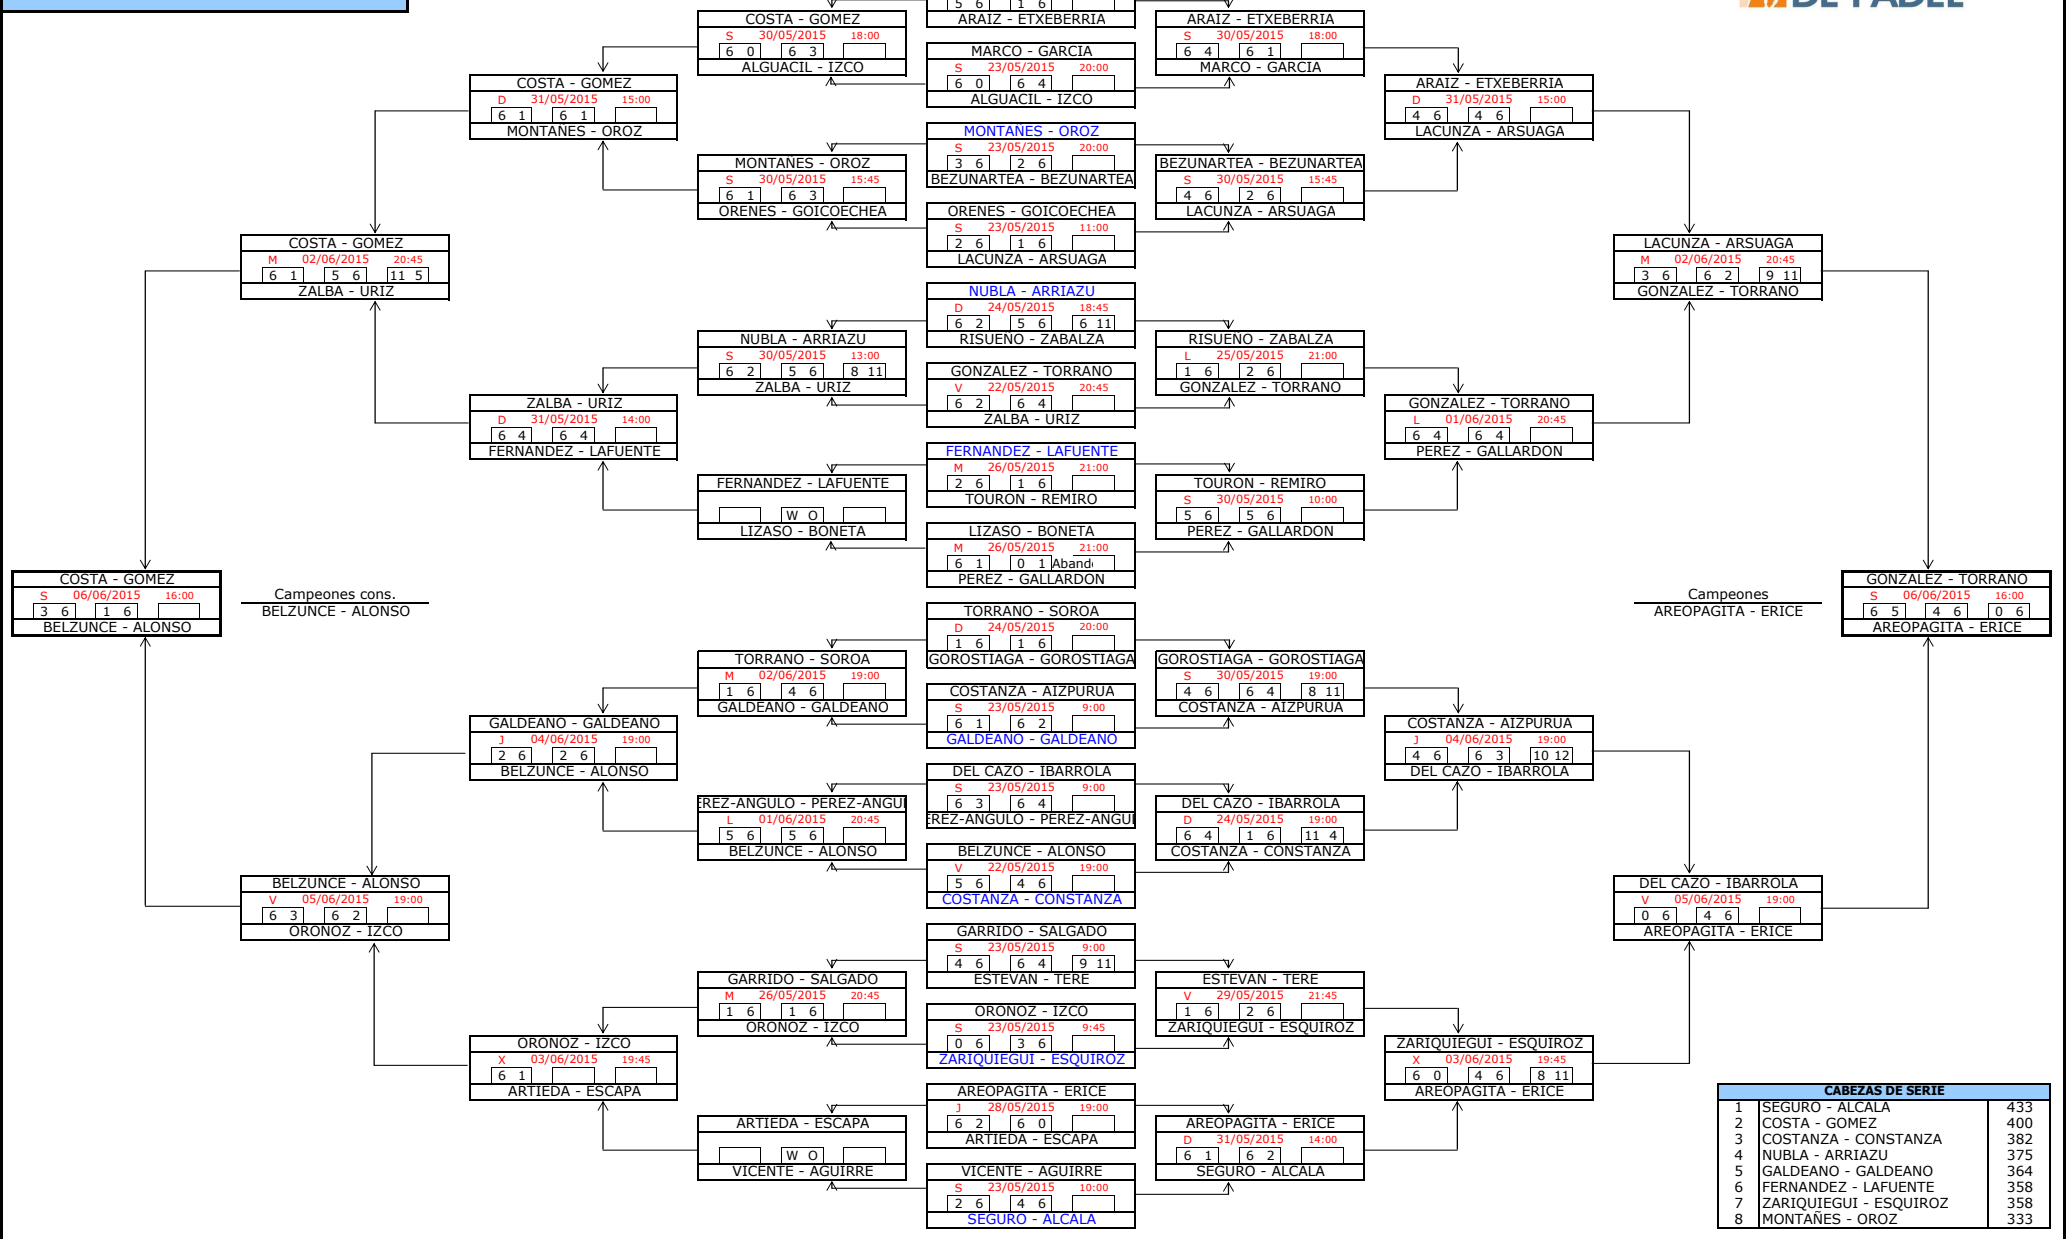

9ª Categoría (M)

CABEZAS DE SERIE		
1	SEGURO - ALCALA	433
2	COSTA - GOMEZ	400
3	COSTANZA - CONSTANZA	382
4	NUBLA - ARRIAZU	375
5	GALDEANO - GALDEANO	364
6	FERNANDEZ - LAFUENTE	358
7	ZARIQUIEGUI - ESQUIROZ	358
8	MONTANES - OROZ	333