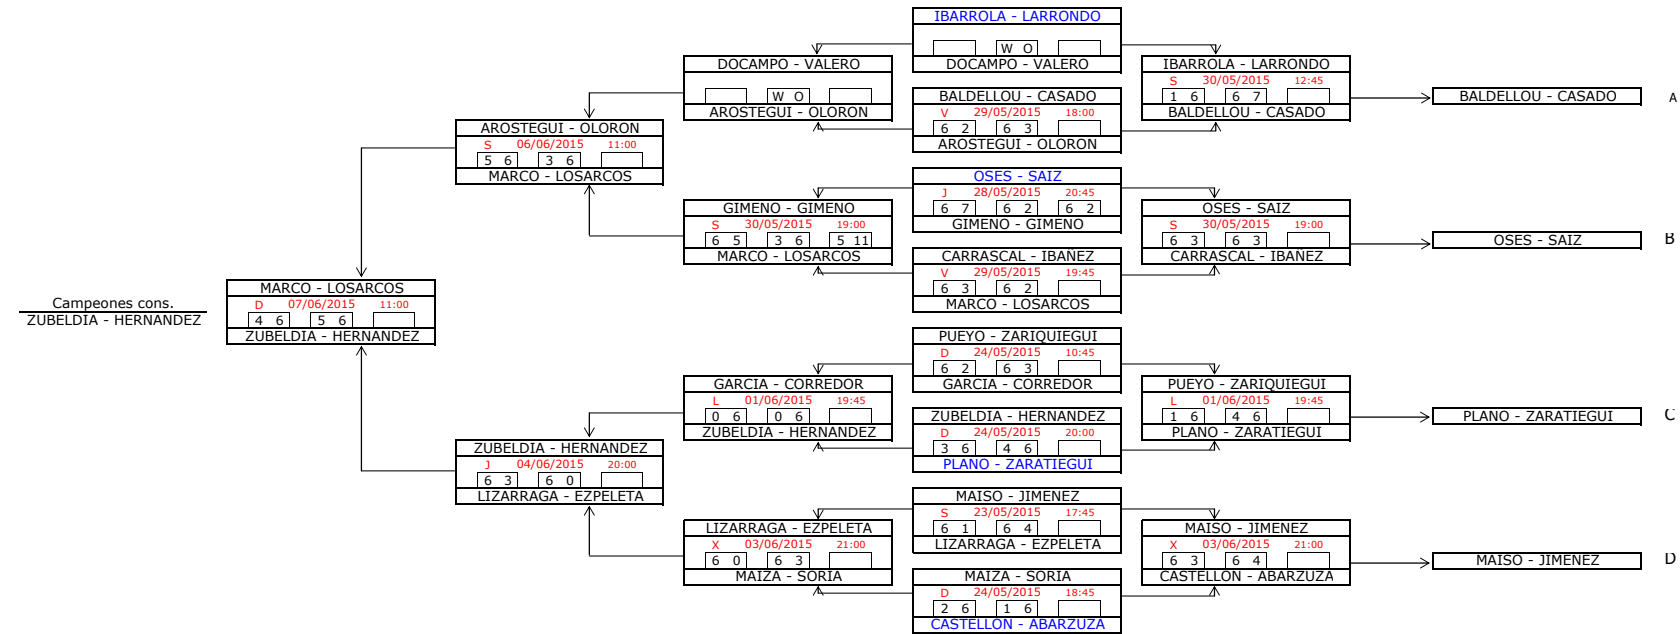

1ª Categoría (F)

FASE PREVIA

CABEZAS DE SERIE		
5	PLANO - ZARATIEGUI	9658
6	OSÉS - SAIZ	9513
7	CASTELLON - ABARZUZA	9431
8	IBARROLA - LARRONDO	9296