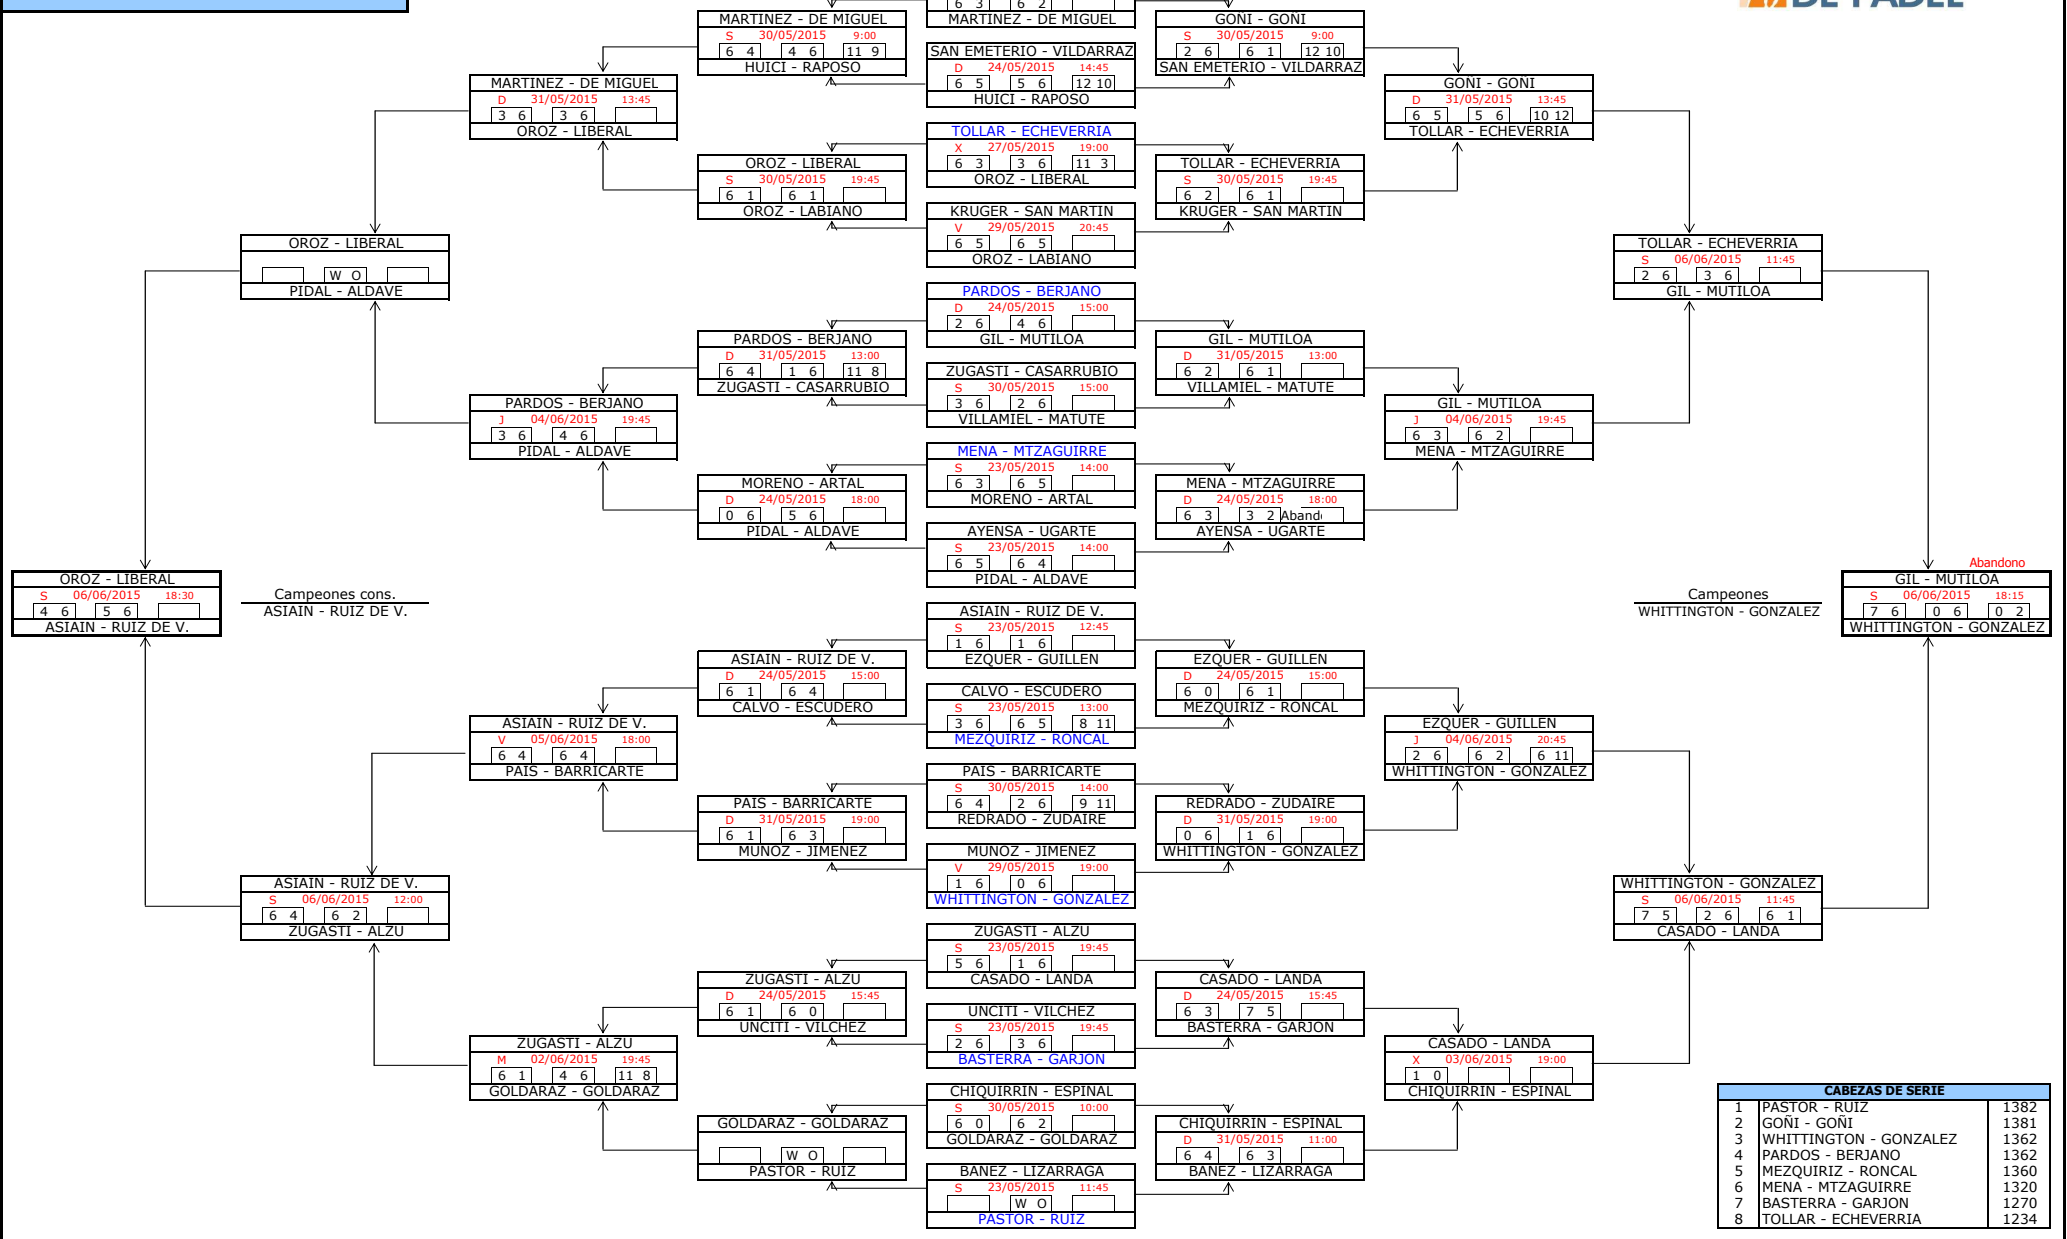

7ª Categoría (M)

Campeones cons.
ASIAIN - RUIZ DE V.

Campeones
WHITTINGTON - GONZALEZ

CABEZAS DE SERIE		
1	PASTOR - RUIZ	1382
2	GONI - GONI	1381
3	WHITTINGTON - GONZALEZ	1362
4	PARDOS - BERJANO	1362
5	MEZQUIRIZ - RONCAL	1360
6	MENA - MTZAGUIRRE	1320
7	BASTERRA - GARJON	1270
8	TOLLAR - ECHEVERRIA	1234