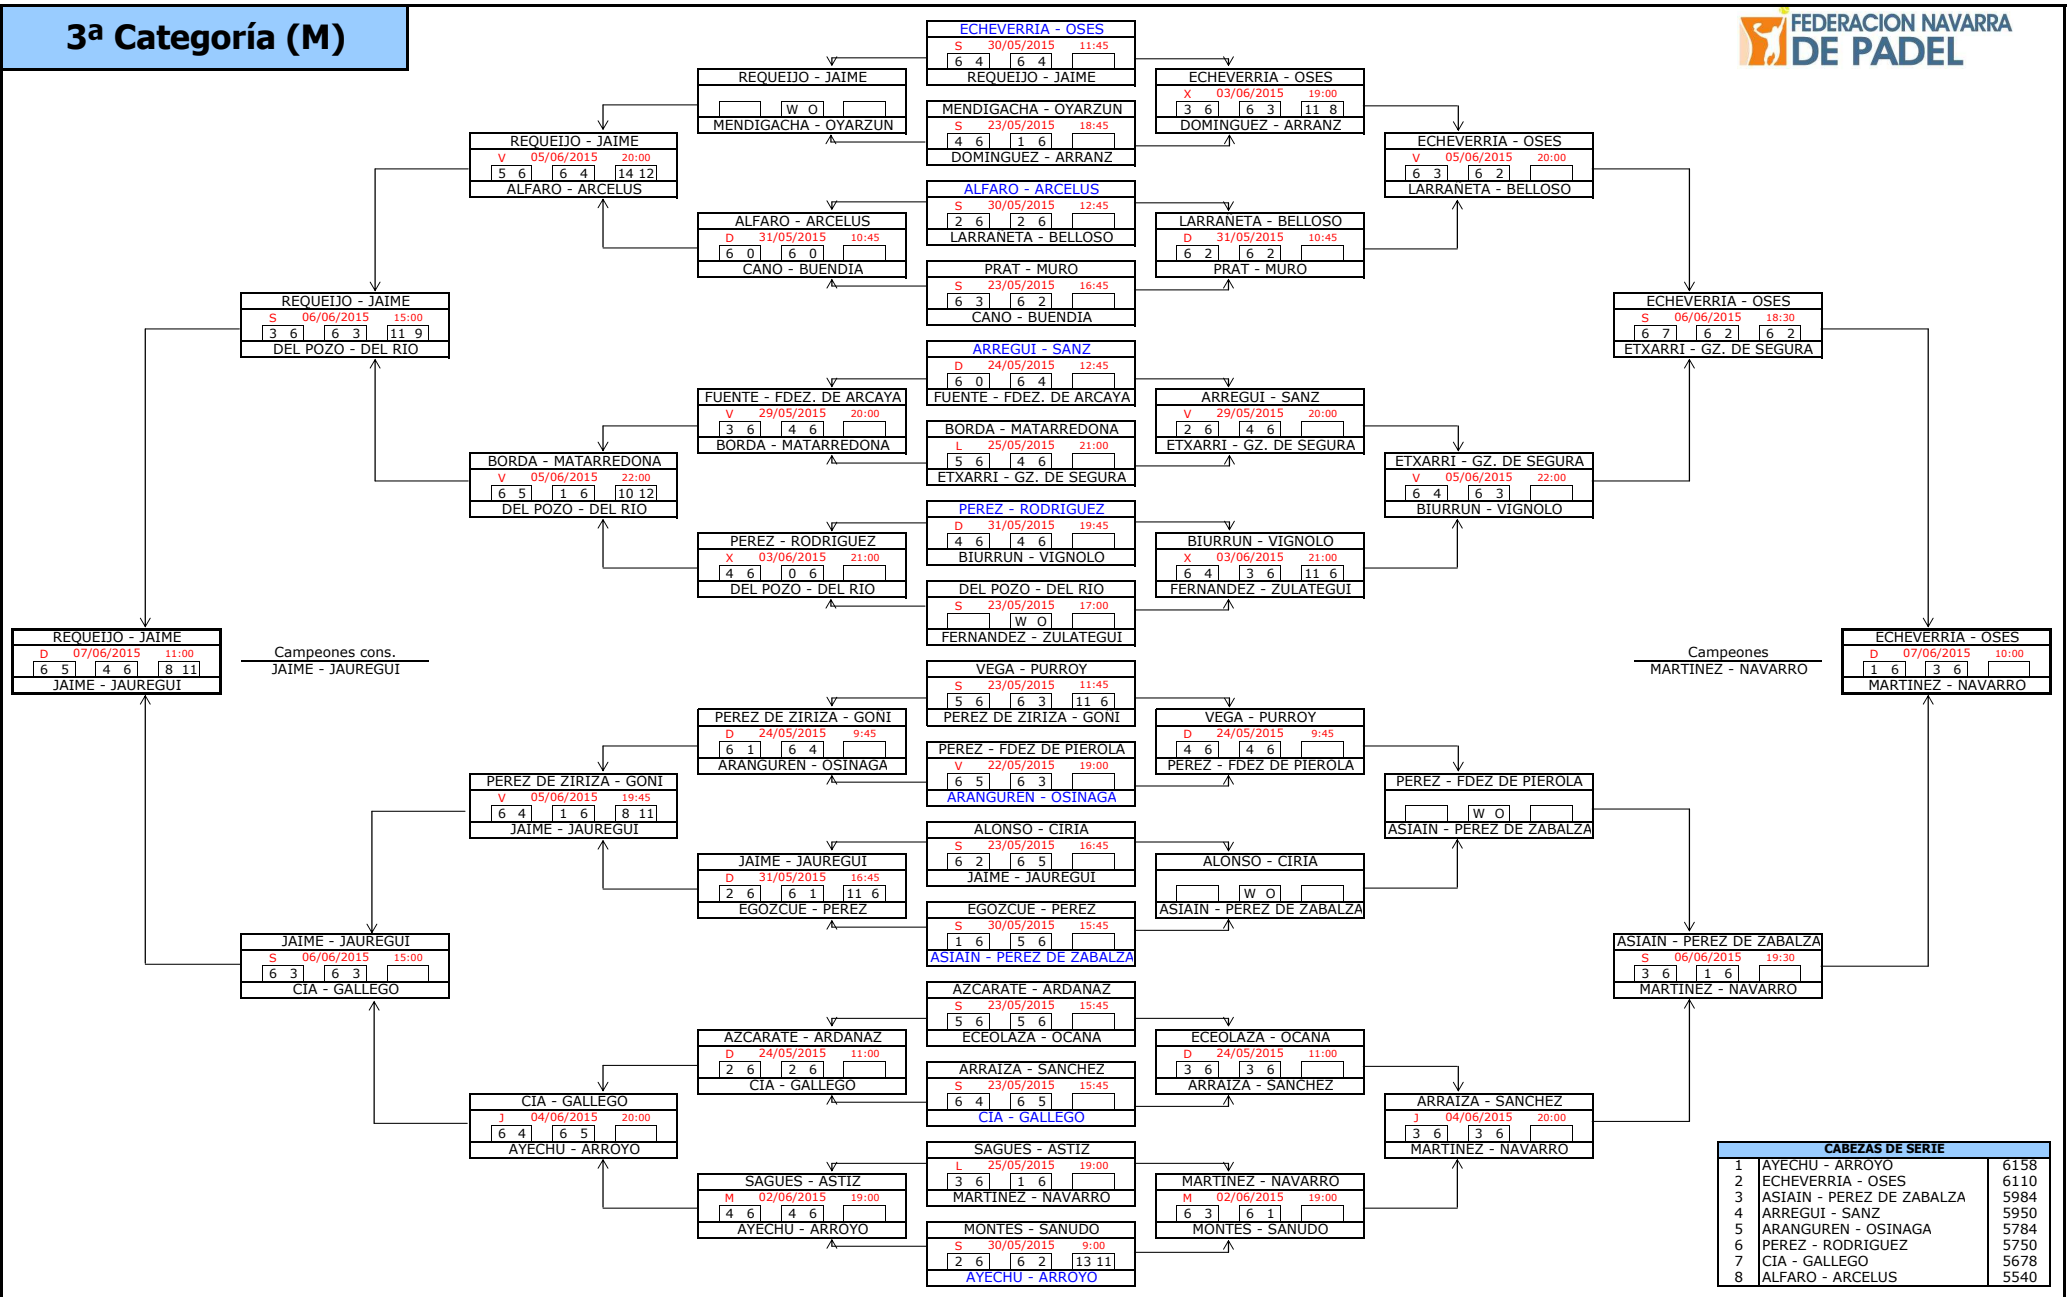

3ª Categoría (M)

CABEZAS DE SERIE		
1	AYECHU - ARROYO	6158
2	ECHEVERRIA - OSES	6110
3	ASIAIN - PEREZ DE ZABALZA	5984
4	ARRGUI - SANZ	5950
5	ARANGUREN - OSINAGA	5784
6	PEREZ - RODRIGUEZ	5750
7	CIA - GALLEGO	5678
8	ALFARO - ARCELUS	5540