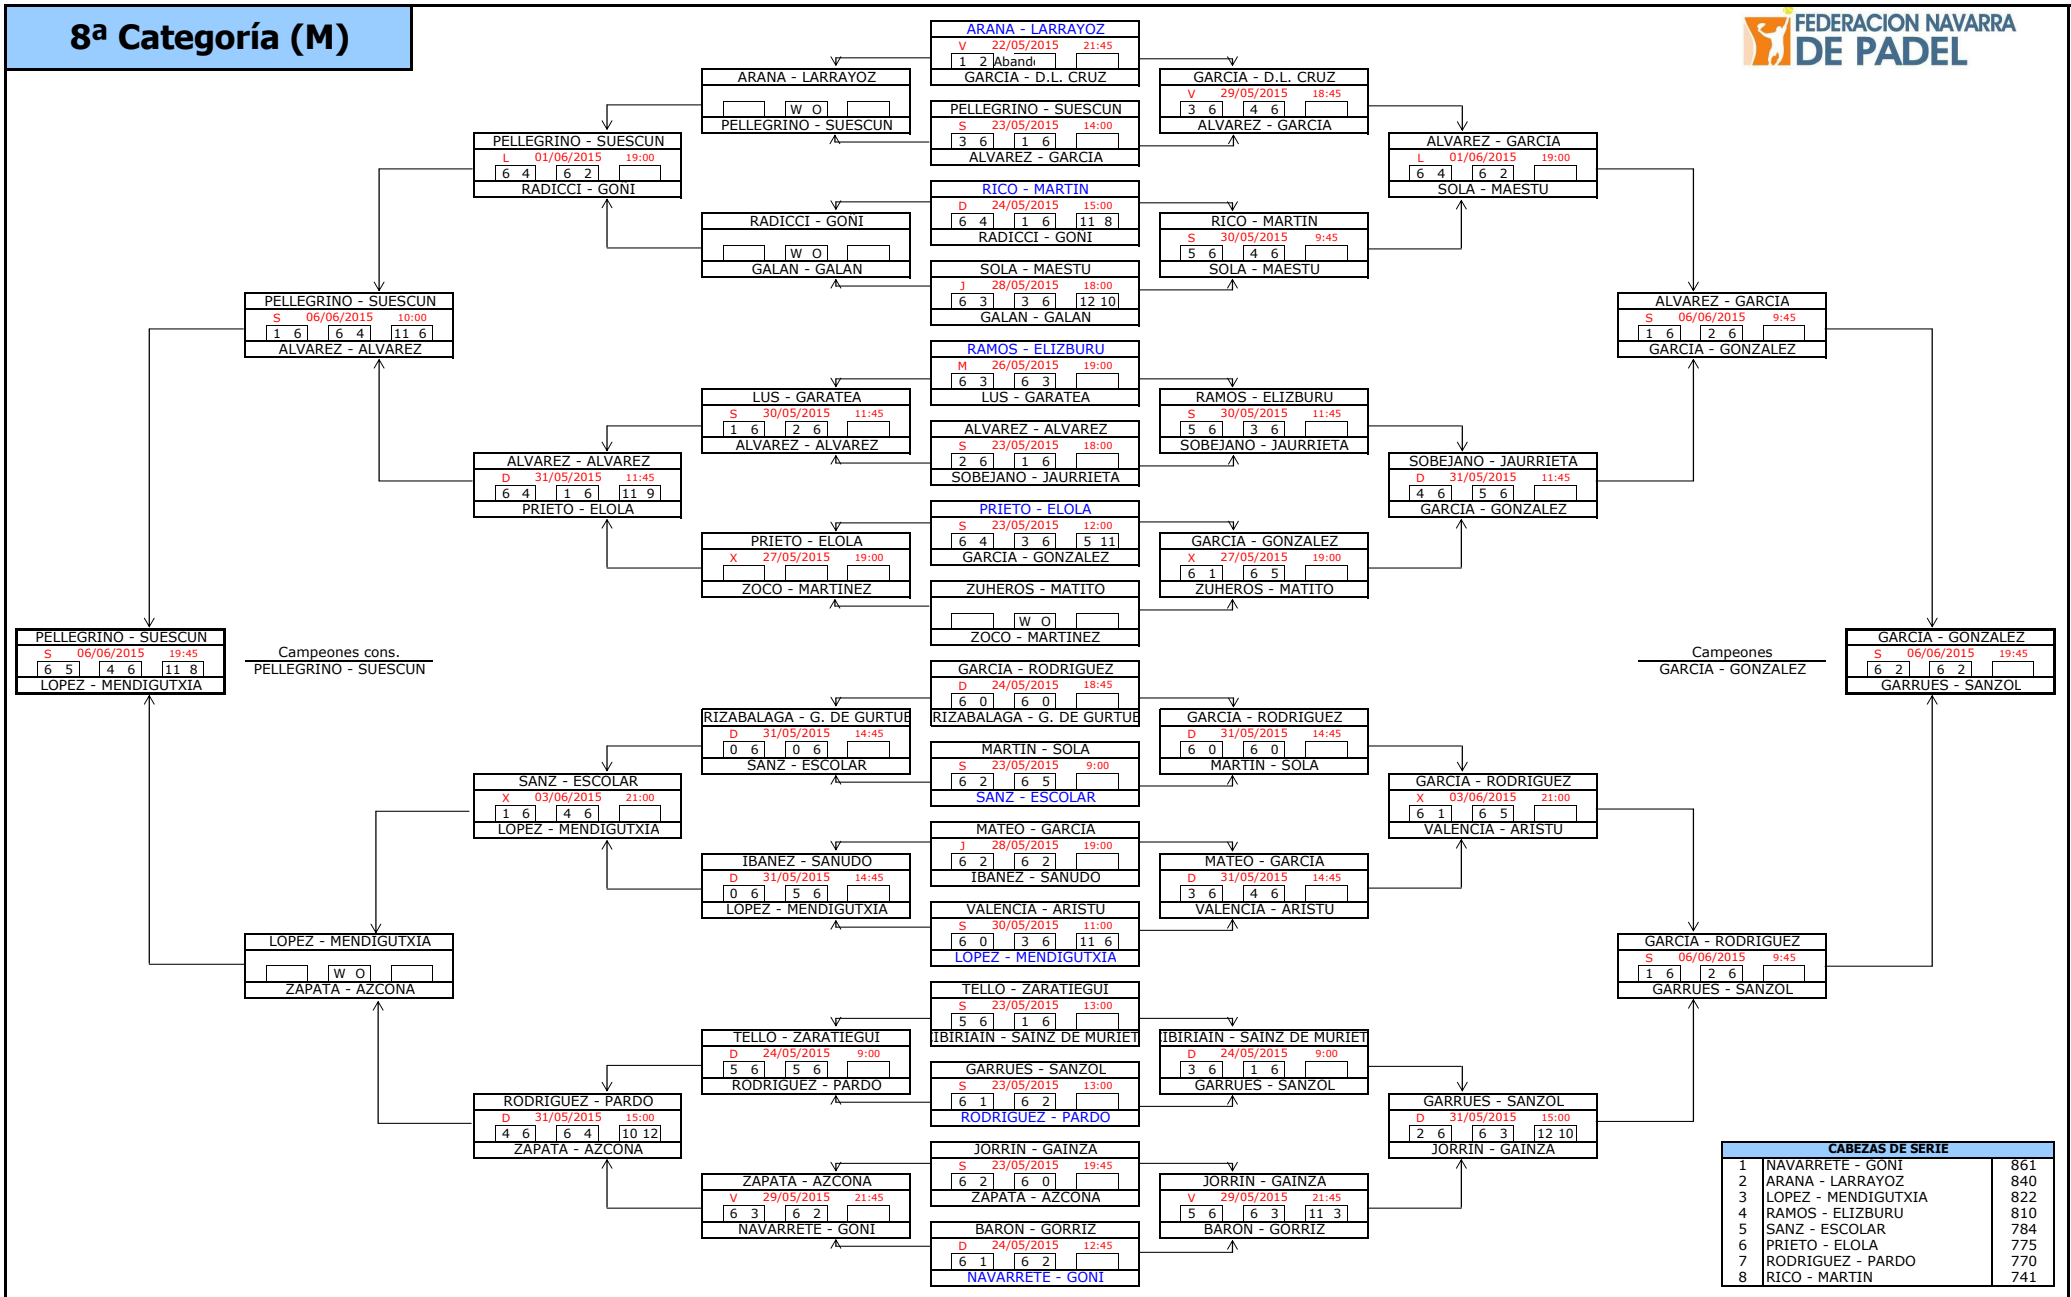

8ª Categoría (M)

CABEZAS DE SERIE		
1	NAVARRETE - GONI	861
2	ARANA - LARRAYOZ	840
3	LOPEZ - MENDIGUTXIA	822
4	RAMOS - ELIZBURU	810
5	SANZ - ESCOLAR	784
6	PRIETO - ELOLA	775
7	RODRIGUEZ - PARDO	770
8	RICO - MARTIN	741