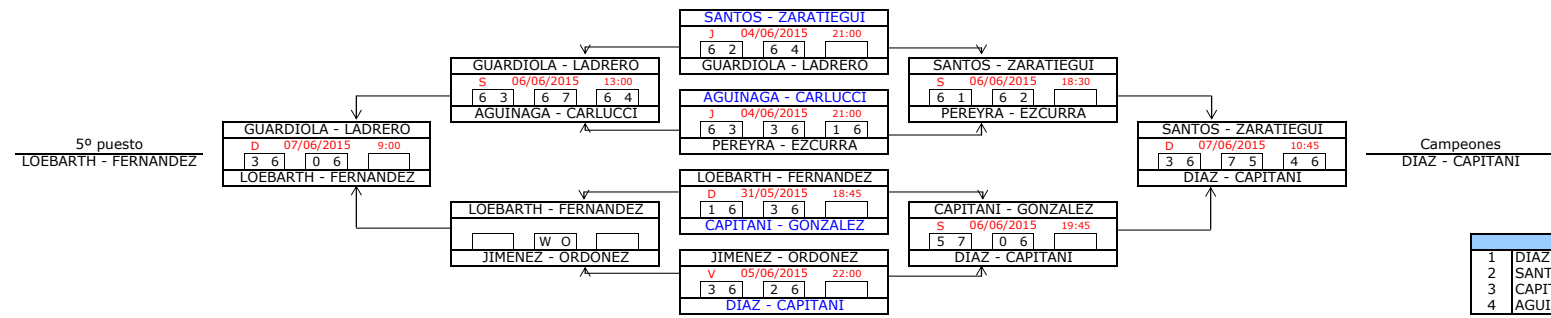

FASE FINAL

CABEZAS DE SERIE		
1	DIAZ - CAPITANI	12098
2	SANTOS - ZARATIEGUI	11785
3	CAPITANI - GONZALEZ	11026
4	AGUINAGA - CARLUCCI	10320