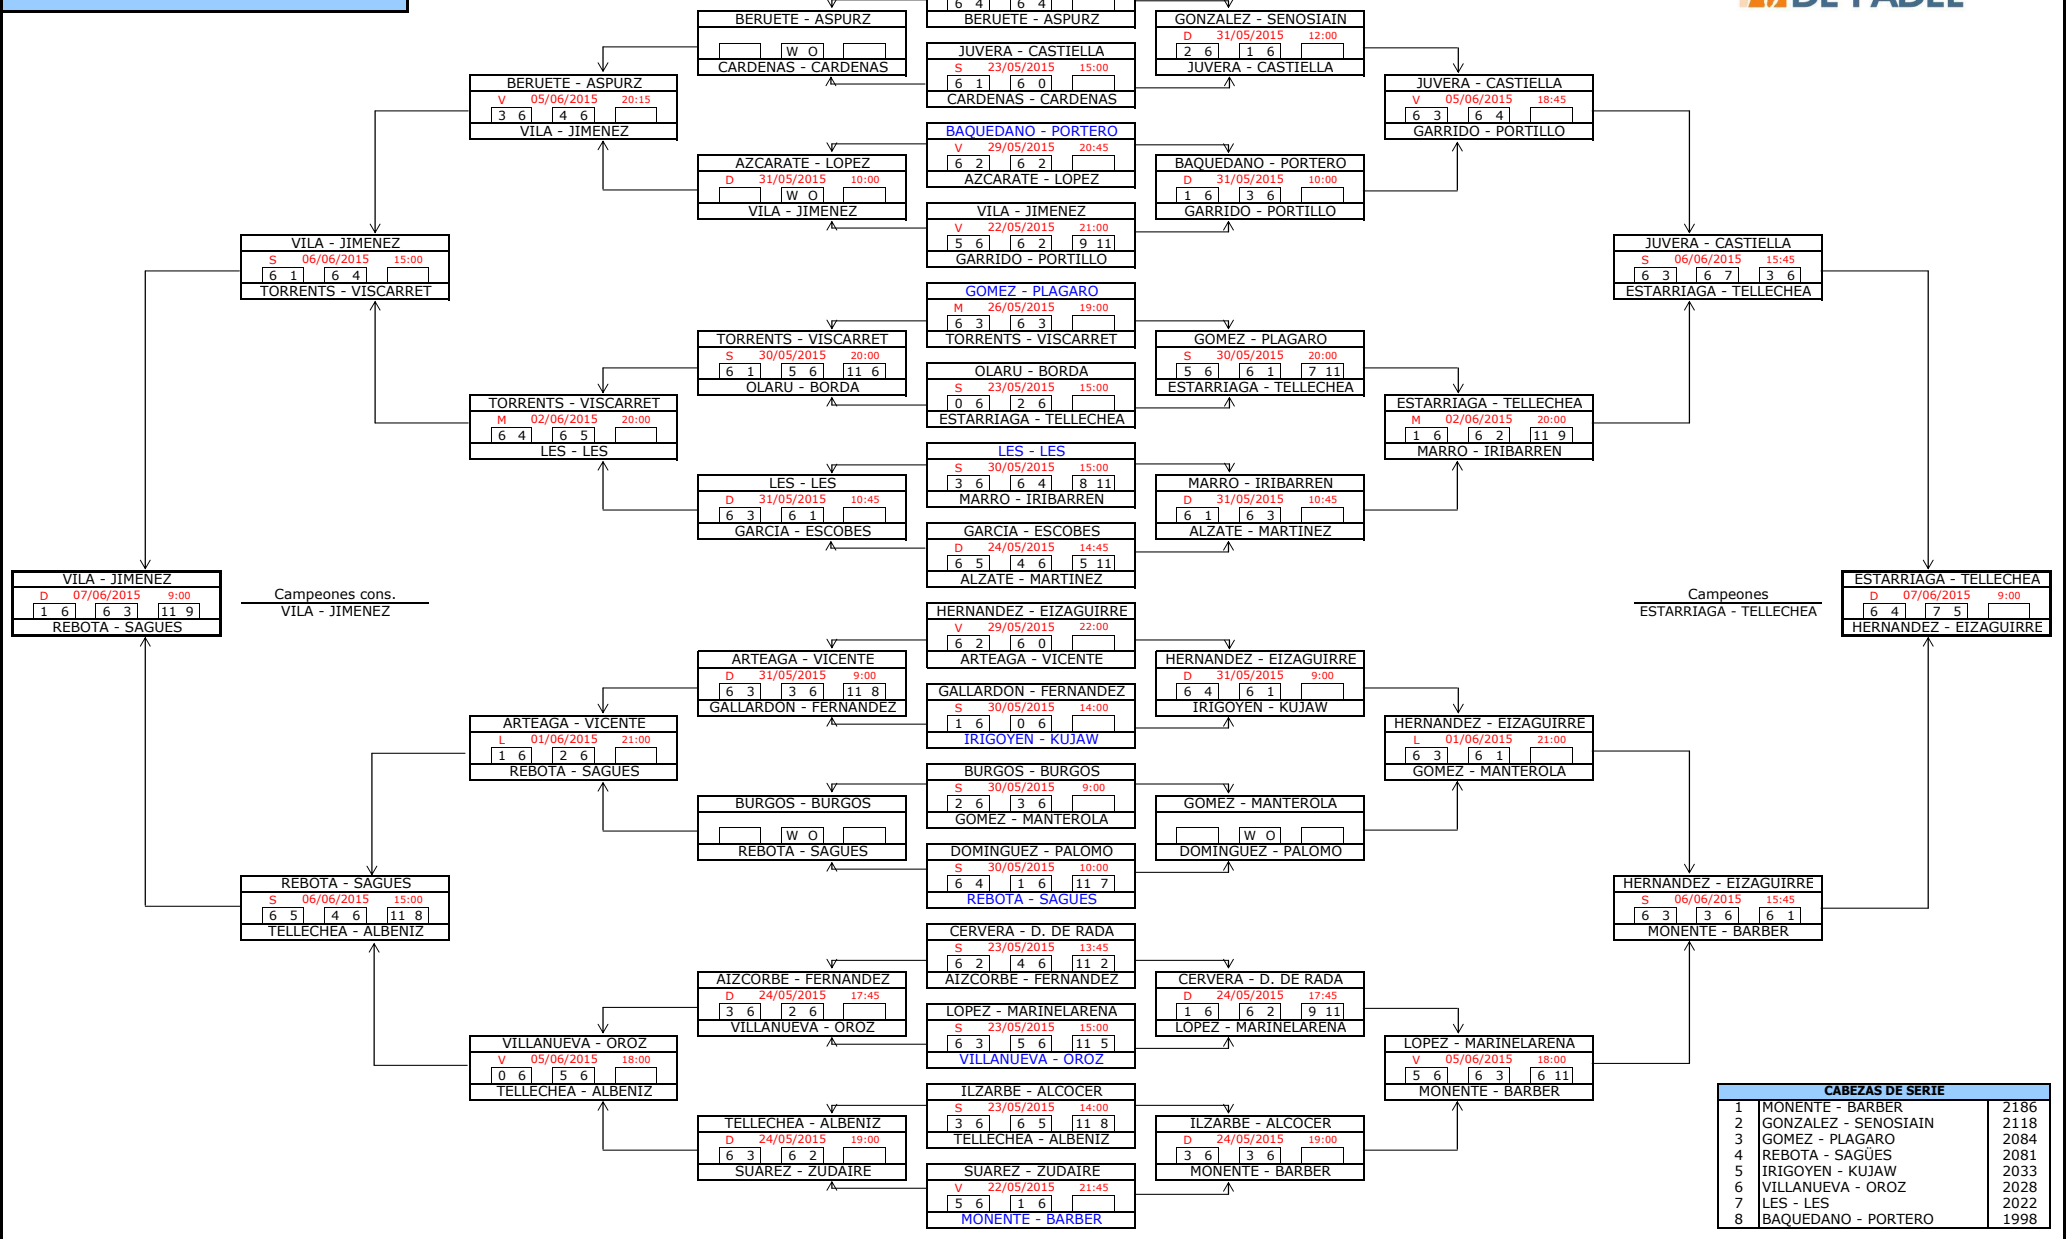

# 5ª Categoría (M)

Campeones cons.  
ORICAIN - NADAL

Campeones  
PEREZ - ARRIAZU

CABEZAS DE SERIE		
1	GONI - ZABALO	3139
2	PESO - ITOIZ	3099
3	ATIENZA - PUJOL	3021
4	MATA - FRANCO	3017
5	BASURTE - VILLANUEVA	2882
6	ABADIA - CASAJUS	2814
7	ERBURU - IBARROLA	2779
8	PASCUAL - CARMONA	2726

# 6ª Categoría (M)

CABEZAS DE SERIE		
1	MONENTE - BARBER	2186
2	GONZALEZ - SENOSIAIN	2118
3	GOMEZ - PLAGARO	2084
4	REBOTA - SAGUES	2081
5	IRIGROYEN - KUJAW	2033
6	VILLANUEVA - OROZ	2028
7	LES - LES	2022
8	BAQUEDANO - PORTERO	1998