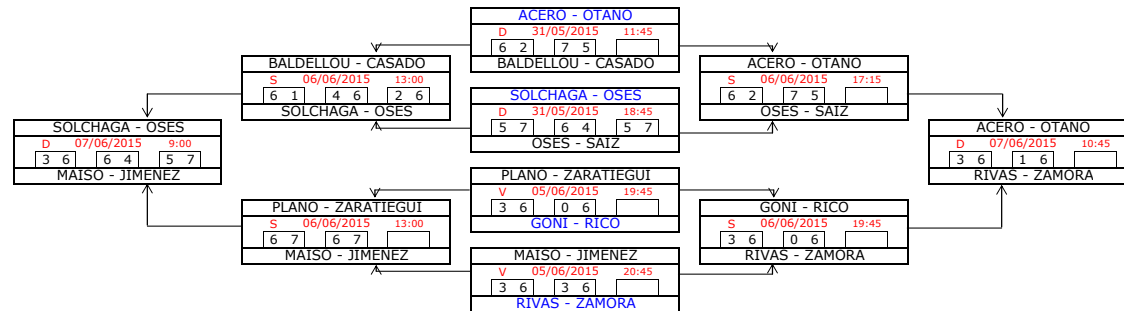

FASE FINAL

CABEZAS DE SERIE		
1	RIVAS - ZAMORA	11708
2	ACERO - OTANO	10838
3	GONI - RICO	9823
4	SOLCHAGA - OSÉS	9732