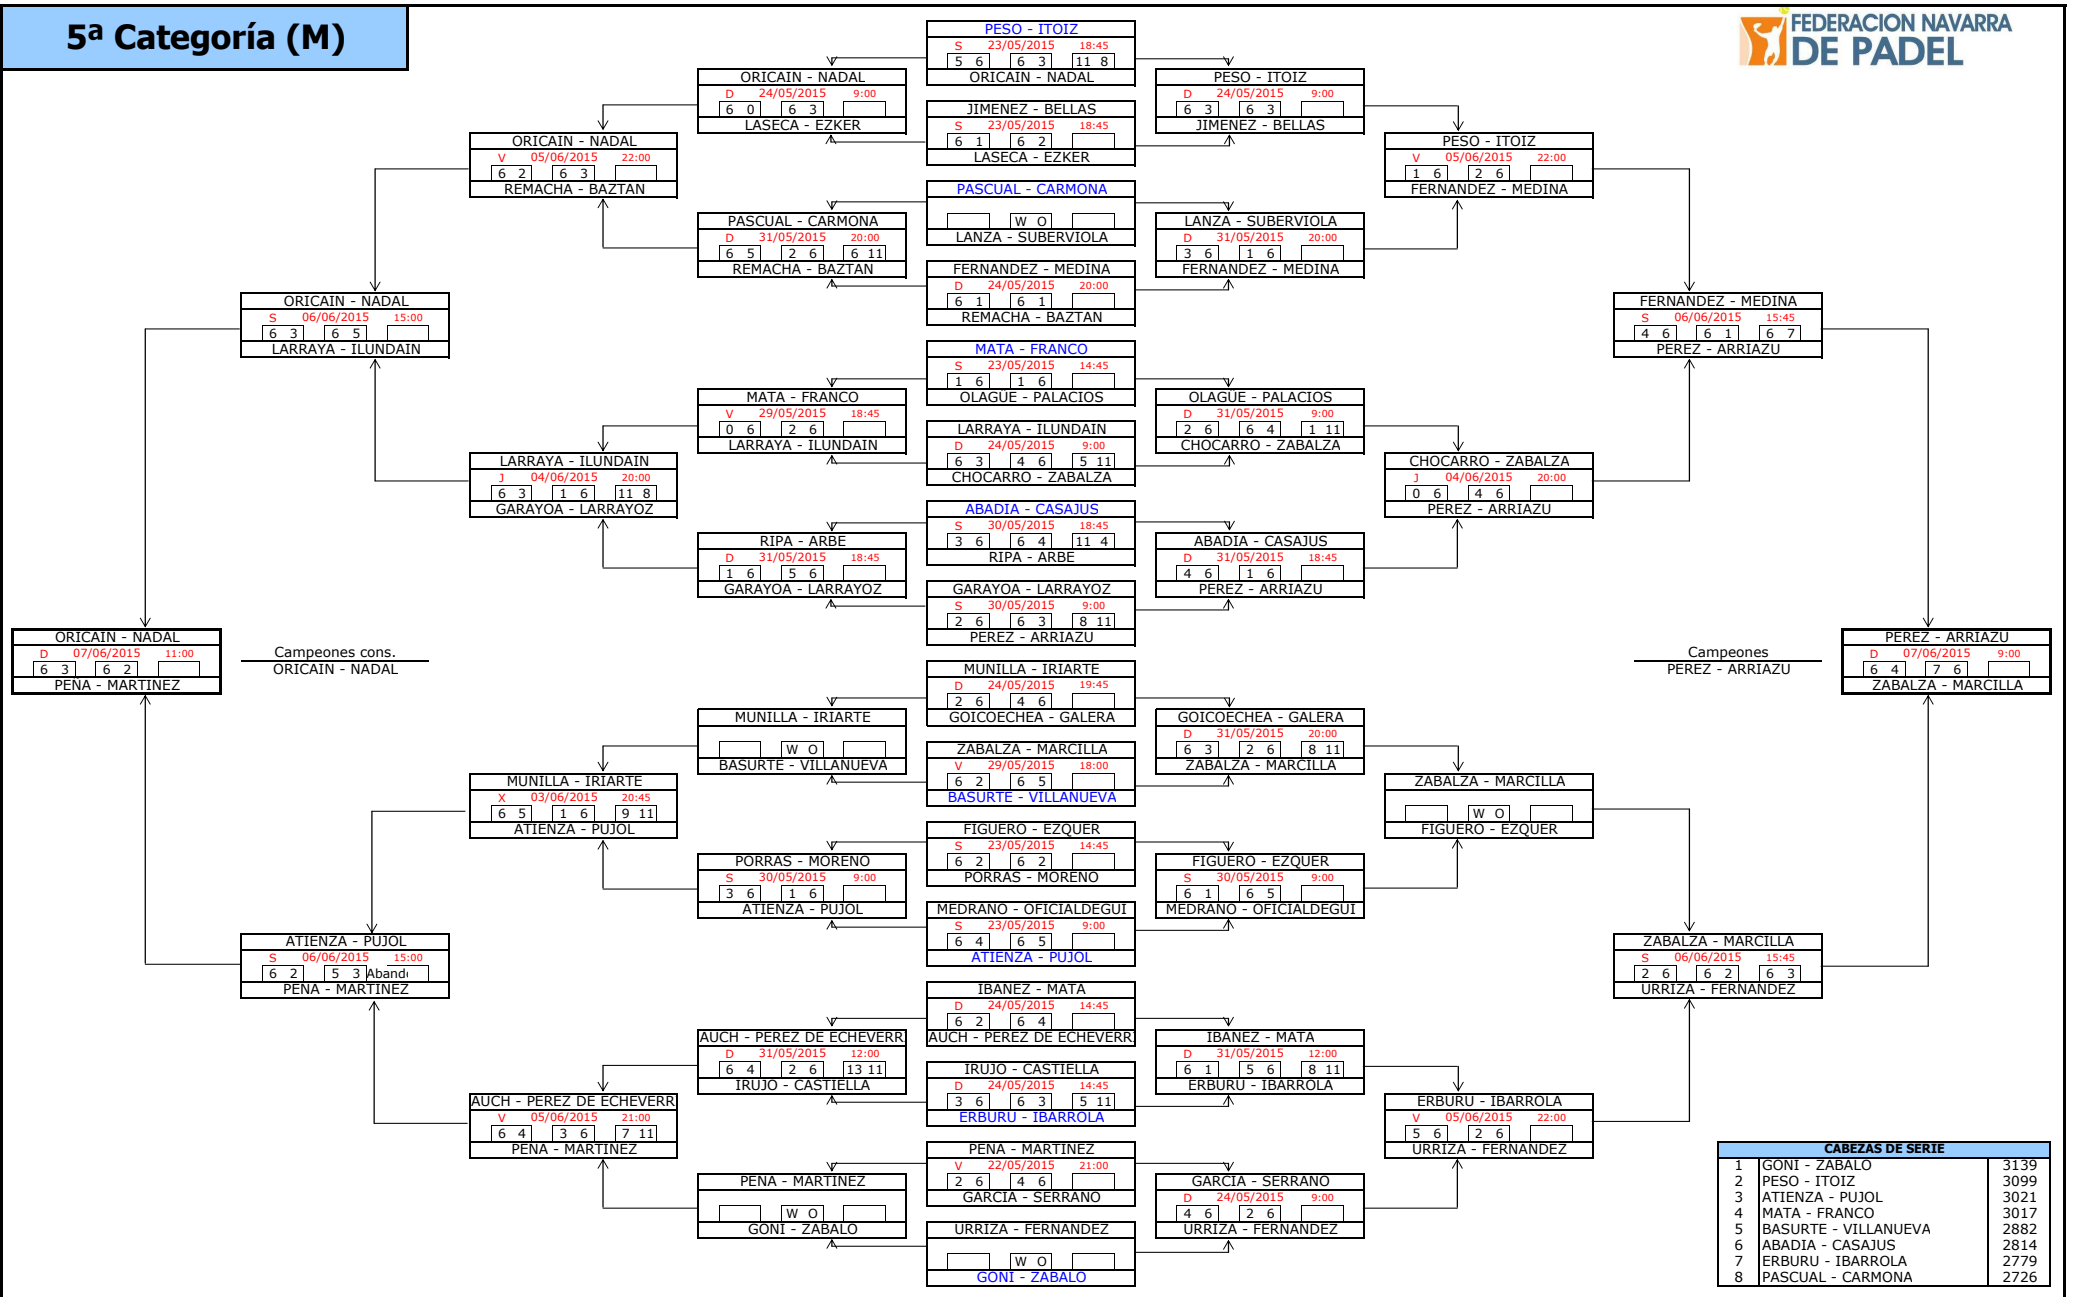

5ª Categoría (M)

Campeones cons.
ORICAIN - NADAL

Campeones
PEREZ - ARRIAZU

CABEZAS DE SERIE		
1	GONI - ZABALO	3139
2	PESO - ITOIZ	3099
3	ATIENZA - PUJOL	3021
4	MATA - FRANCO	3017
5	BASURTE - VILLANUEVA	2882
6	ABADIA - CASAJUS	2814
7	ERBURU - IBARROLA	2779
8	PASCUAL - CARMONA	2726